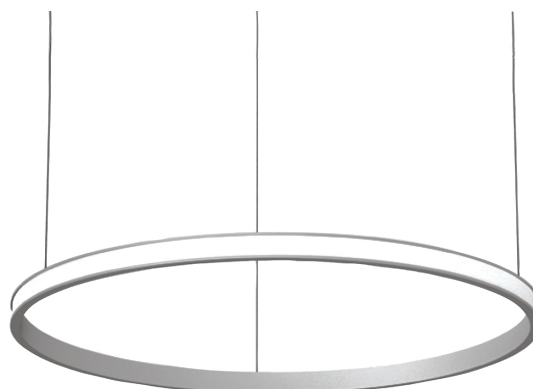

COL.4420.25

Modern pendelarmatuur, minimalistisch design, ultra dun.

Leverbaar in 4 afmetingen, van 700 tot 1500 mm.

Lichtbundel naar buiten gericht.

Aluminium huis.

Opaal PMMA diffuser.

Staaldraadophanging 1,5 m met draadverstelbussen (quick-adjust).

Plafondkap met driver.

Product naam	COL.4
Kleur	Aluminium RAL9006
Dimbaar	Niet dimbaar
Vermogen	70W
Lumen	6900 lm
Lm/W	99
Kleurtemperatuur	4000K
CRI	>80
UGR	<25
Klasse	Klasse I
IP	IP40
Levensduur LED	60.000 uur (L80/B10)
Omgevingstemperatuur	-25°C tot 35°C
Diameter	1473 mm
Hoogte	52 mm
Sensor	Nee
Voeding	230V
Binnen/Buiten	Binnen