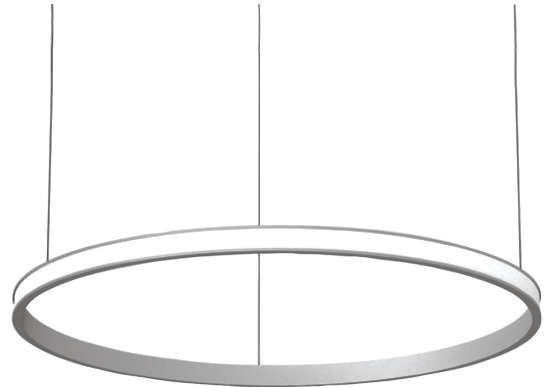

### Modern pendelarmatuur, minimalistisch design, ultra dun.

Leverbaar in 4 afmetingen, van 700 tot 1500 mm.

**Lichtbundel naar buiten gericht.**

Aluminium huis.

Opaal PMMA diffuser.

Staaldraadophanging 1,5 m met draadverstelbussen (quick-adjust).

Plafondkap met driver.

Product naam	COL.4
Kleur	Aluminium RAL9006
Dimbaar	Niet dimbaar
Vermogen	70W
Lumen	6900 lm
Lm/W	99
Kleurtemperatuur	4000K
CRI	>80
UGR	<25
Klasse	Klasse I
IP	IP40
Levensduur LED	60.000 uur (L80/B10)
Omgevingstemperatuur	-25°C tot 35°C
Diameter	1473 mm
Hoogte	52 mm
Sensor	Nee
Voeding	230V
Binnen/Buiten	Binnen