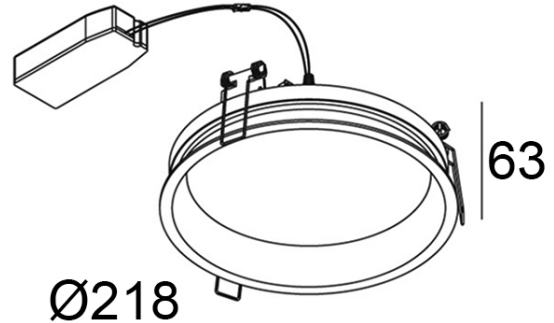

D20.3000.10

Detalight, type Diro SBL.

Reeks plafondbouwarmaturen die werd ontworpen met het oog op visueel comfort.

Dit comfort is te danken aan een gelaagde optiek, vooraan afgewerkt met een prismatische plexi.

Dikte montageoppervlak max. 25 mm.

IP43 vanaf onderzijde.

Inclusief driver.

Gatmaat 208 mm.

Product naam	D20.3
Kleur	Wit
Vermogen	20W
Lumen	1443 lm
Kleurtemperatuur	2700K
CRI	>80
Klasse	Klasse II
IP	IP43
Diepte	70 mm
Gatmaat	208 mm
Sensor	Nee
Voeding	230V
Binnen/Buiten	Binnen