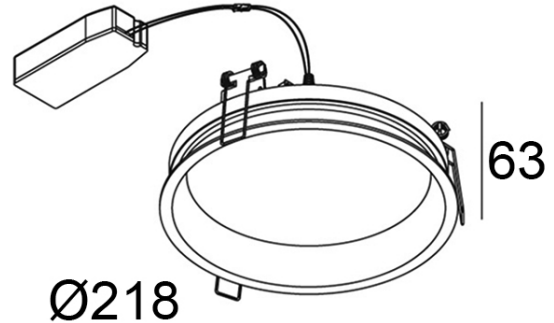

### Deltalight, type Diro SBL.

Reeks plafondbouwarmaturen die werd ontworpen met het oog op visueel comfort.

Dit comfort is te danken aan een gelaagde optiek, vooraan afgewerkt met een prismatische plexi.

Dikte montageoppervlak max. 25 mm.

IP43 vanaf onderzijde.

Inclusief driver.

Gatmaat 208 mm.

---

Product naam	D20.3
Kleur	Wit
Vermogen	20W
Lumen	1443 lm
Kleurtemperatuur	2700K
CRI	>80
Klasse	Klasse II
IP	IP43
Diepte	70 mm
Gatmaat	208 mm
Sensor	Nee
Voeding	230V
Binnen/Buiten	Binnen