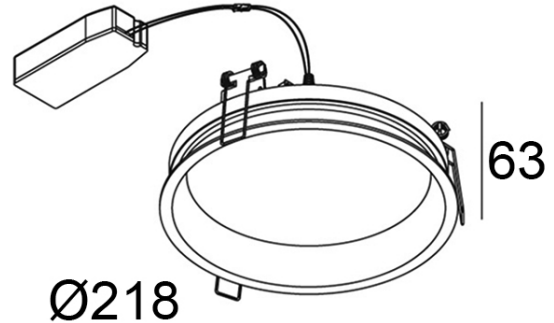

### Detalight, type Diro SBL.

Reeks plafondbouwarmaturen die werd ontworpen met het oog op visueel comfort.

Dit comfort is te danken aan een gelaagde optiek, vooraan afgewerkt met een prismatische plexi.

Dikte montageoppervlak max. 25 mm.

IP43 vanaf onderzijde.

Inclusief driver.

Gatmaat 208 mm.

---

Product naam	D20.3
Kleur	Wit
Vermogen	20W
Lumen	1443 lm
Kleurtemperatuur	3000K
CRI	>80
Klasse	Klasse II
IP	IP43
Diepte	70 mm
Gatmaat	208 mm
Sensor	Nee
Voeding	230V
Binnen/Buiten	Binnen