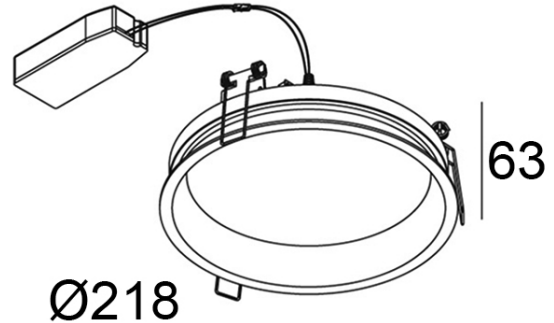

D20.3100.10

Deltalight, type Diro SBL.

Reeks plafondbouwarmaturen die werd ontworpen met het oog op visueel comfort.

Dit comfort is te danken aan een gelaagde optiek, vooraan afgewerkt met een prismatische plexi.

Dikte montageoppervlak max. 25 mm.

IP43 vanaf onderzijde.

Inclusief driver.

Gatmaat 208 mm.

Product naam	D20.3
Kleur	Wit
Vermogen	20W
Lumen	1443 lm
Kleurtemperatuur	3000K
CRI	>80
Klasse	Klasse II
IP	IP43
Diepte	70 mm
Gatmaat	208 mm
Sensor	Nee
Voeding	230V
Binnen/Buiten	Binnen