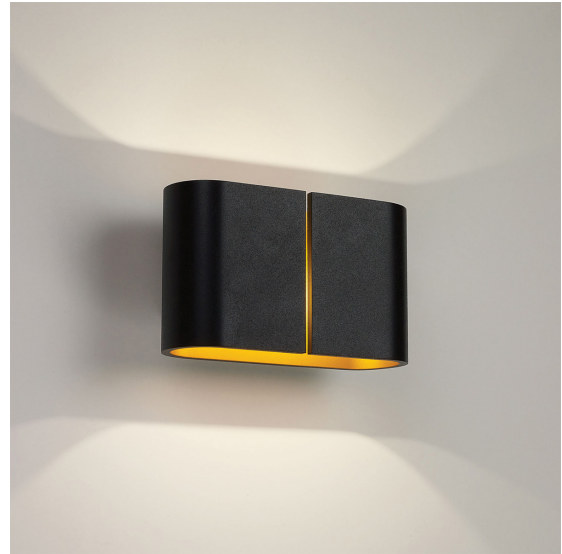

D27.5001.39

Deltalight, type VISO DIM8.

Wand opbouwarmatuur.

De afgeronde contouren van Viso contrasteren met de subtiele centrale lijn die het armatuur verdeelt.

De middellijn licht een tipje van de binnenkant van het armatuur op, met een witte of matgouden afwerking. Afgewerkt met mat goud ontstaat er een warme gloed op de muur wanneer de verlichting aangaat.

Geïntegreerde driver 500mA, dimbaar fase afsnij.

Product naam	D27.5
Kleur	zwart/goud
Vermogen	12W
Lumen	282 lm
Kleurtemperatuur	2700K
CRI	>90
Klasse	Klasse II
IP	IP20
Sensor	Nee
Voeding	230V
Binnen/Buiten	Binnen