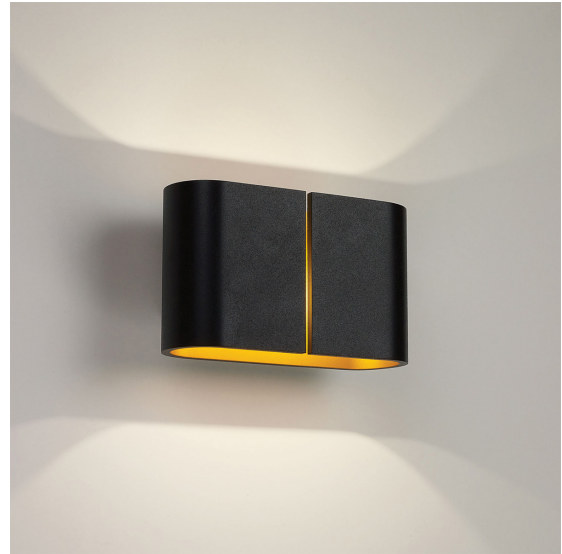

D27.5101.39

Deltalight, type VISO DIM8.

Wand opbouwarmatuur.

De afgeronde contouren van Viso contrasteren met de subtiele centrale lijn die het armatuur verdeelt.

De middellijn licht een tipje van de binnenkant van het armatuur op, met een witte of matgouden afwerking. Afgewerkt met mat goud ontstaat er een warme gloed op de muur wanneer de verlichting aangaat.

Geïntegreerde driver 500mA, dimbaar fase afsnij.

Product naam	D27.5
Kleur	zwart/goud
Vermogen	12W
Lumen	301 lm
Kleurtemperatuur	3000K
CRI	>90
Klasse	Klasse II
IP	IP20
Sensor	Nee
Voeding	230V
Binnen/Buiten	Binnen