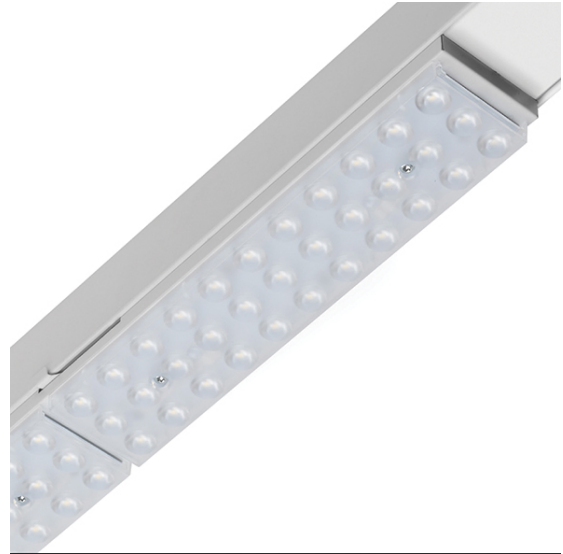

## ELP.8023.15

Basisunits voor het ELP lichtlijn systeem.  
 Professionele PMMA LED lens techniek met een hoge Lumen/Watt verhouding!  
 Basis van gepoedercoat plaatstaal, wat bijdraagt aan de optimale warmteafvoer van de LED's.  
 Topkwaliteit driver en LED, 5 jaar garantie.

Product naam	ELP.80
Kleur	Wit RAL9003
Dimbaar	DALI
Vermogen	58W
Lumen	7850 lm
Lm/W	135
Kleurtemperatuur	3000K
CRI	>80
Bundel	23°
Lichtuitstraling	Diepstralend
Lichtverdeling	Down
Klasse	Klasse I
IK	IK07 (2 joule)
IP	IP20
Levensduur LED	100.000 uur (L90/B50)
Omgevingstemperatuur	-20°C tot 40°C
Lengte	1482 mm
Breedte	69 mm
Hoogte	26 mm
Sensor	Nee
Voeding	230V
Binnen/Buiten	Binnen
Montagegroep	Opbouw