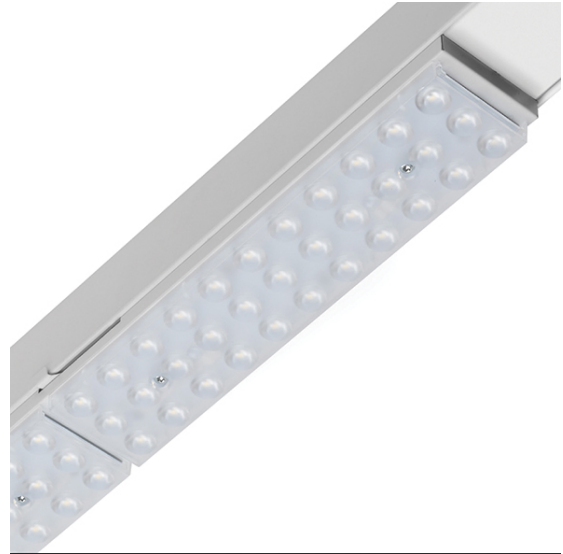

## ELP.8040.15

Basisunits voor het ELP lichtlijn systeem.  
 Professionele PMMA LED lens techniek met een hoge Lumen/Watt verhouding!  
 Basis van gepoedercoat plaatstaal, wat bijdraagt aan de optimale warmteafvoer van de LED's.  
 Topkwaliteit driver en LED, 5 jaar garantie.

Product naam	ELP.80
Kleur	Wit RAL9003
Dimbaar	Niet dimbaar
Vermogen	76W
Lumen	9850 lm
Lm/W	130
Kleurtemperatuur	3000K
CRI	>80
Bundel	23°
Lichtuitstraling	Diepstralend
Lichtverdeling	Down
Klasse	Klasse I
IK	IK07 (2 joule)
IP	IP20
Levensduur LED	100.000 uur (L90/B50)
Omgevingstemperatuur	-20°C tot 40°C
Lengte	1482 mm
Breedte	69 mm
Hoogte	26 mm
Sensor	Nee
Voeding	230V
Binnen/Buiten	Binnen
Montagegroep	Opbouw