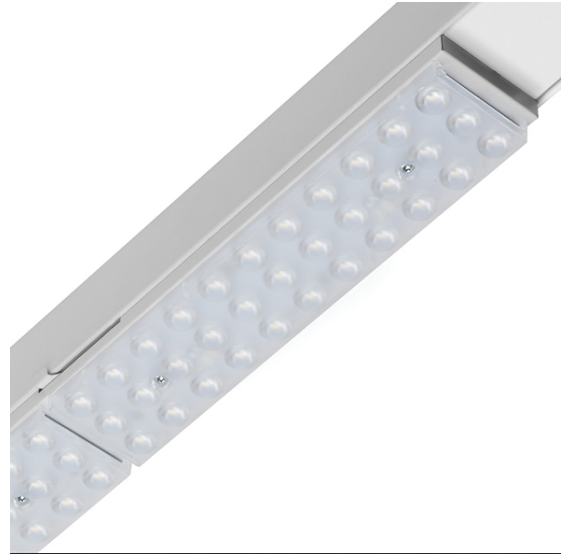

ELP.8073.15

Basisunits voor het ELP lichtlijn systeem.
 Professionele PMMA LED lens techniek met een hoge Lumen/Watt verhouding!
 Basis van gepoedercoat plaatstaal, wat bijdraagt aan de optimale warmteafvoer van de LED's.
 Topkwaliteit driver en LED, 5 jaar garantie.

Product naam	ELP.80
Kleur	Wit RAL9003
Dimbaar	DALI
Vermogen	91W
Lumen	12850 lm
Lm/W	141
Kleurtemperatuur	4000K
CRI	>80
Bundel	34°/38°
Lichtuitstraling	Diepstralend
Lichtverdeling	Down
Klasse	Klasse I
IK	IK07 (2 joule)
IP	IP20
Levensduur LED	100.000 uur (L80/B10)
Omgevingstemperatuur	-20°C tot 40°C
Lengte	1482 mm
Breedte	69 mm
Hoogte	26 mm
Sensor	Nee
Voeding	230V
Binnen/Buiten	Binnen
Montagegroep	Opbouw