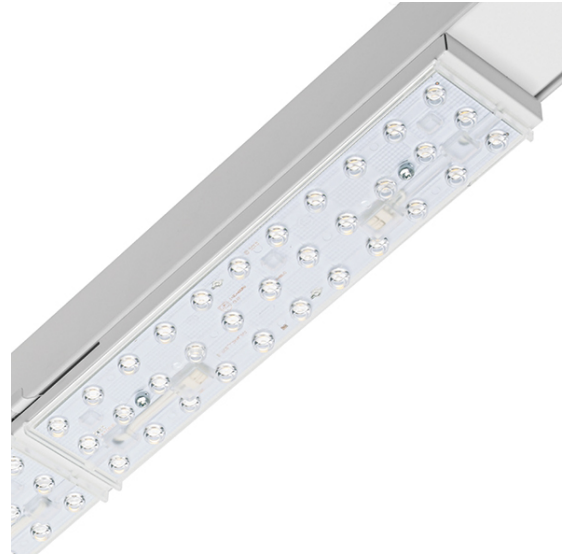

ELP.8100.15

Basisunits voor het ELP lichtlijn systeem.
 Professionele PMMA LED lens techniek met een hoge Lumen/Watt verhouding!
 Basis van gepoedercoat plaatstaal, wat bijdraagt aan de optimale warmteafvoer van de LED's.
 Topkwaliteit driver en LED, 5 jaar garantie.

Product naam	ELP.81
Kleur	Wit RAL9003
Dimbaar	Niet dimbaar
Vermogen	42W
Lumen	5850 lm
Lm/W	139
Kleurtemperatuur	3000K
CRI	>80
Bundel	45°
Lichtuitstraling	Medium breed stralend
Lichtverdeling	Down
Klasse	Klasse I
IK	IK07 (2 joule)
IP	IP20
Levensduur LED	100.000 uur (L90/B50)
Omgevingstemperatuur	-20°C tot 40°C
Lengte	1482 mm
Breedte	69 mm
Hoogte	26 mm
Sensor	Nee
Voeding	230V
Binnen/Buiten	Binnen
Montagegroep	Opbouw