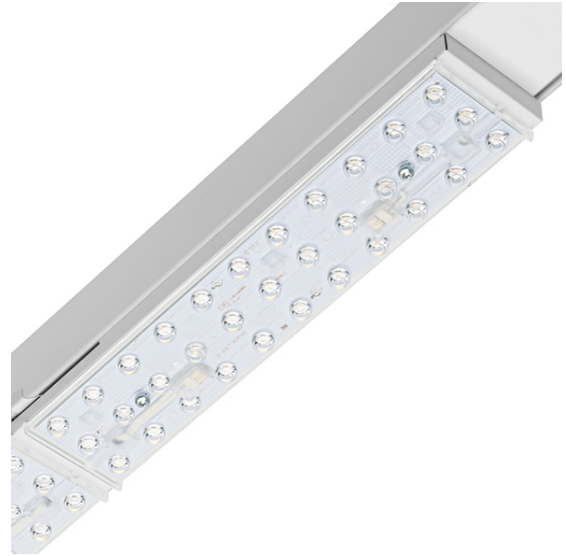

## ELP.8140.15

Basisunits voor het ELP lichtlijn systeem.  
 Professionele PMMA LED lens techniek met een hoge Lumen/Watt verhouding!  
 Basis van gepoedercoat plaatstaal, wat bijdraagt aan de optimale warmteafvoer van de LED's.  
 Topkwaliteit driver en LED, 5 jaar garantie.

Product naam	ELP.81
Kleur	Wit RAL9003
Dimbaar	Niet dimbaar
Vermogen	76W
Lumen	9850 lm
Lm/W	130
Kleurtemperatuur	3000K
CRI	>80
Bundel	45°
Lichtuitstraling	Medium breed stralend
Lichtverdeling	Down
Klasse	Klasse I
IK	IK07 (2 joule)
IP	IP20
Levensduur LED	100.000 uur (L90/B50)
Omgevingstemperatuur	-20°C tot 40°C
Lengte	1482 mm
Breedte	69 mm
Hoogte	26 mm
Sensor	Nee
Voeding	230V
Binnen/Buiten	Binnen
Montagegroep	Opbouw