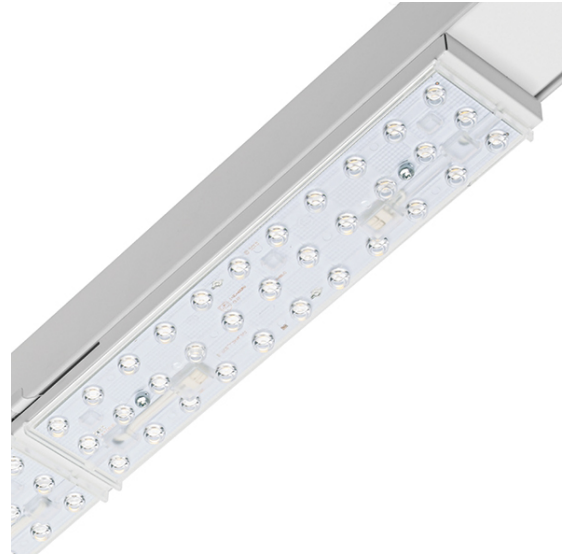

ELP.8143.15

Basisunits voor het ELP lichtlijn systeem.
 Professionele PMMA LED lens techniek met een hoge Lumen/Watt verhouding!
 Basis van gepoedercoat plaatstaal, wat bijdraagt aan de optimale warmteafvoer van de LED's.
 Topkwaliteit driver en LED, 5 jaar garantie.

Product naam	ELP.81
Kleur	Wit RAL9003
Dimbaar	DALI
Vermogen	76W
Lumen	9850 lm
Lm/W	130
Kleurtemperatuur	3000K
CRI	>80
Bundel	45°
Lichtuitstraling	Medium breed stralend
Lichtverdeling	Down
Klasse	Klasse I
IK	IK07 (2 joule)
IP	IP20
Levensduur LED	100.000 uur (L90/B50)
Omgevingstemperatuur	-20°C tot 40°C
Lengte	1482 mm
Breedte	69 mm
Hoogte	26 mm
Sensor	Nee
Voeding	230V
Binnen/Buiten	Binnen
Montagegroep	Opbouw