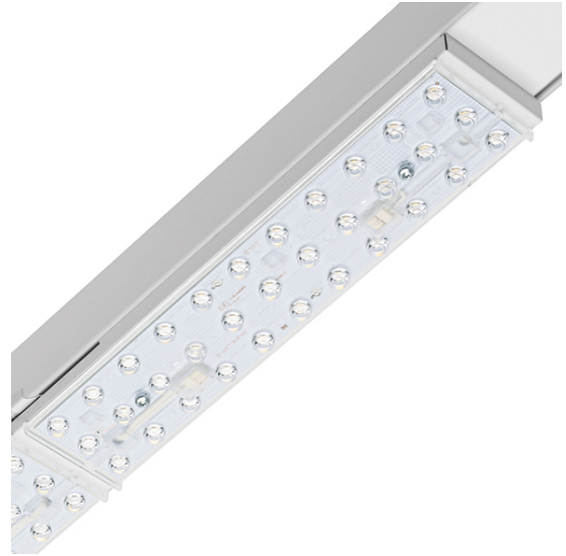

ELP.8150.15

Basisunits voor het ELP lichtlijn systeem.
 Professionele PMMA LED lens techniek met een hoge Lumen/Watt verhouding!
 Basis van gepoedercoat plaatstaal, wat bijdraagt aan de optimale warmteafvoer van de LED's.
 Topkwaliteit driver en LED, 5 jaar garantie.

Product naam	ELP.81
Kleur	Wit RAL9003
Dimbaar	Niet dimbaar
Vermogen	76W
Lumen	10250 lm
Lm/W	135
Kleurtemperatuur	4000K
CRI	>80
Bundel	45°
Lichtuitstraling	Medium breed stralend
Lichtverdeling	Down
Klasse	Klasse I
IK	IK07 (2 joule)
IP	IP20
Levensduur LED	100.000 uur (L90/B50)
Omgevingstemperatuur	-20°C tot 40°C
Lengte	1482 mm
Breedte	69 mm
Hoogte	26 mm
Sensor	Nee
Voeding	230V
Binnen/Buiten	Binnen
Montagegroep	Opbouw