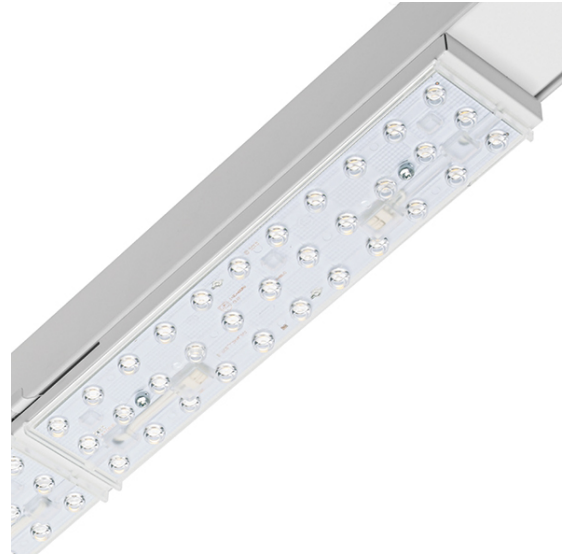

ELP.8153.15

Basisunits voor het ELP lichtlijn systeem.
 Professionele PMMA LED lens techniek met een hoge Lumen/Watt verhouding!
 Basis van gepoedercoat plaatstaal, wat bijdraagt aan de optimale warmteafvoer van de LED's.
 Topkwaliteit driver en LED, 5 jaar garantie.

Product naam	ELP.81
Kleur	Wit RAL9003
Dimbaar	DALI
Vermogen	76W
Lumen	10250 lm
Lm/W	135
Kleurtemperatuur	4000K
CRI	>80
Bundel	45°
Lichtuitstraling	Medium breed stralend
Lichtverdeling	Down
Klasse	Klasse I
IK	IK07 (2 joule)
IP	IP20
Levensduur LED	100.000 uur (L90/B50)
Omgevingstemperatuur	-20°C tot 40°C
Lengte	1482 mm
Breedte	69 mm
Hoogte	26 mm
Sensor	Nee
Voeding	230V
Binnen/Buiten	Binnen
Montagegroep	Opbouw