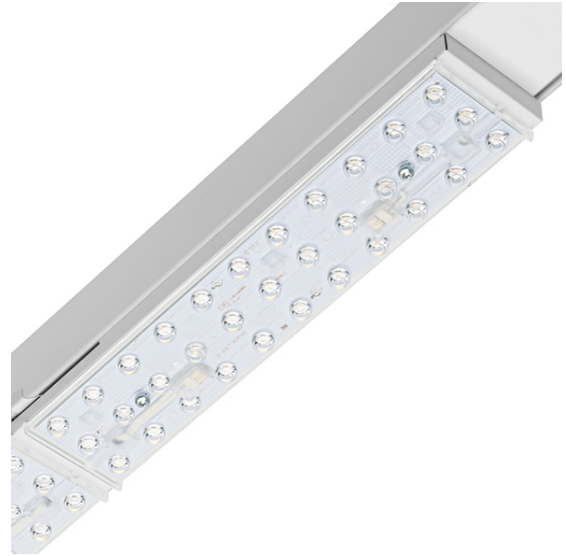

ELP.8170.15

Basisunits voor het ELP lichtlijn systeem.
 Professionele PMMA LED lens techniek met een hoge Lumen/Watt verhouding!
 Basis van gepoedercoat plaatstaal, wat bijdraagt aan de optimale warmteafvoer van de LED's.
 Topkwaliteit driver en LED, 5 jaar garantie.

Product naam	ELP.81
Kleur	Wit RAL9003
Dimbaar	Niet dimbaar
Vermogen	91W
Lumen	12850 lm
Lm/W	141
Kleurtemperatuur	4000K
CRI	>80
Bundel	45°/63°
Lichtuitstraling	Medium breed stralend
Lichtverdeling	Down
Klasse	Klasse I
IK	IK07 (2 joule)
IP	IP20
Levensduur LED	100.000 uur (L80/B10)
Omgevingstemperatuur	-20°C tot 40°C
Lengte	1482 mm
Breedte	69 mm
Hoogte	26 mm
Sensor	Nee
Voeding	230V
Binnen/Buiten	Binnen
Montagegroep	Opbouw