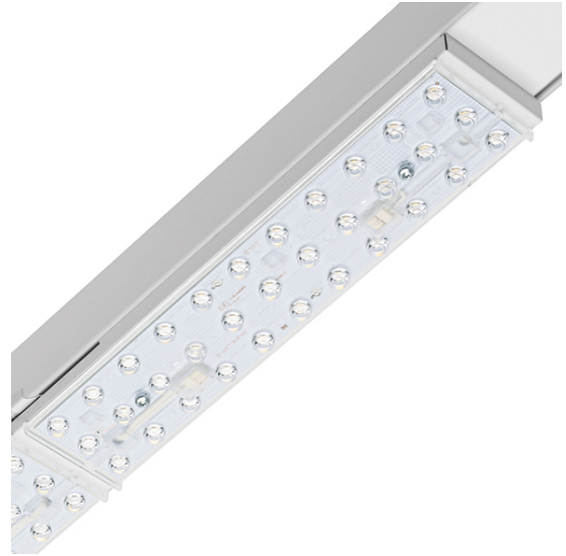

ELP.8173.15

Basisunits voor het ELP lichtlijn systeem.
 Professionele PMMA LED lens techniek met een hoge Lumen/Watt verhouding!
 Basis van gepoedercoat plaatstaal, wat bijdraagt aan de optimale warmteafvoer van de LED's.
 Topkwaliteit driver en LED, 5 jaar garantie.

| | |
|----------------------|-----------------------|
| Product naam | ELP.81 |
| Kleur | Wit RAL9003 |
| Dimbaar | DALI |
| Vermogen | 91W |
| Lumen | 12850 lm |
| Lm/W | 141 |
| Kleurtemperatuur | 4000K |
| CRI | >80 |
| Bundel | 45°/63° |
| Lichtuitstraling | Medium breed stralend |
| Lichtverdeling | Down |
| Klasse | Klasse I |
| IK | IK07 (2 joule) |
| IP | IP20 |
| Levensduur LED | 100.000 uur (L80/B10) |
| Omgevingstemperatuur | -20°C tot 40°C |
| Lengte | 1482 mm |
| Breedte | 69 mm |
| Hoogte | 26 mm |
| Sensor | Nee |
| Voeding | 230V |
| Binnen/Buiten | Binnen |
| Montagegroep | Opbouw |