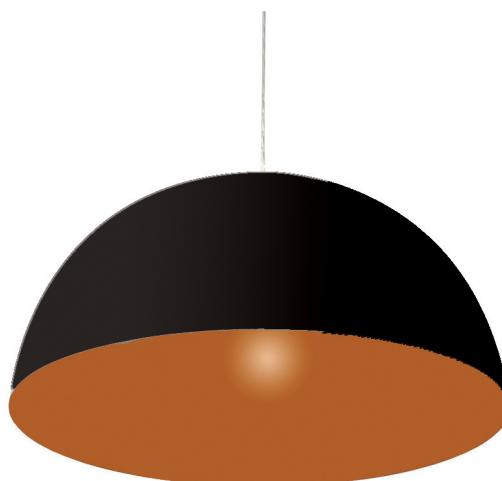

## EXL.1700.99

Bovenmaats architectonisch pendelarmatuur.  
 Modern, zonder omzetrand.  
 Zeer geschikt voor decoratieve E27 LED lampen.  
 Kap van polyester gepoedercoat aluminium.  
 Inclusief snoer 2 m.  
 Inclusief plafondkap Ø 10 cm van polyester gepoedercoat aluminium.  
 Lampvoet 1 x 27W.

Product naam	EXL.1
Dimbaar	Afhankelijk van lichtbron keuze
Kleurtemperatuur	Afhankelijk van lichtbron keuze
UGR	0
Lichtverdeling	Direct
Draaibaar horizontaal	NEE
Draaibaar verticaal	NEE
Klasse	Klasse I
IP	IP20
Diameter	700 mm
Hoogte	350 mm
Sensor	Nee
Voeding	230V
Binnen/Buiten	Binnen
Montagegroep	Pendel/Hang