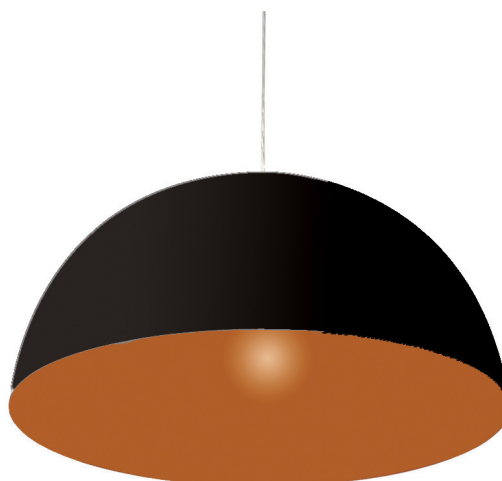

## EXL.1710.99

Bovenmaats architectonisch pendelarmatuur.  
 Modern, zonder omzetrand.  
 Zeer geschikt voor decoratieve E27 LED lampen.  
 Kap van polyester gepoedercoat aluminium.  
 Inclusief snoer 2 m.  
 Inclusief plafondkap Ø 10 cm van polyester gepoedercoat aluminium.  
 Lampvoet 3 x 27W.

Product naam	EXL.1
Dimbaar	Afhankelijk van lichtbron keuze
Kleurtemperatuur	Afhankelijk van lichtbron keuze
UGR	0
Lichtverdeling	Direct
Draaibaar horizontaal	NEE
Draaibaar verticaal	NEE
Klasse	Klasse I
IP	IP20
Diameter	700 mm
Hoogte	350 mm
Sensor	Nee
Voeding	230V
Binnen/Buiten	Binnen
Montagegroep	Pendel/Hang