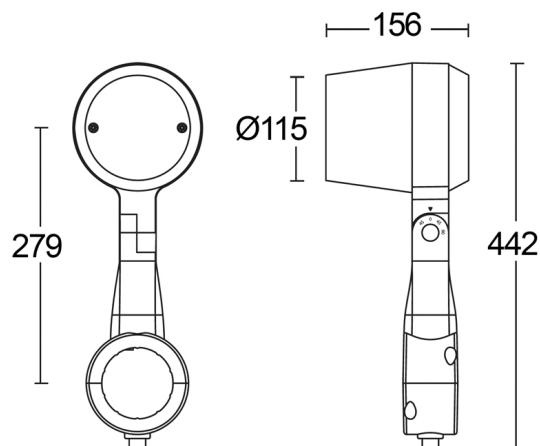

EYE.6110.26

Moderne robuuste LED straler geschikt voor mast $\varnothing 60$ en $\varnothing 76$ mm.

Uniek design.

Europees fabricaat.

Zwaar aluminium huis wat bijdraagt aan de optimale warmteafvoer van de LED's.

Gehard helder veiligheidsglas.

Gradenboog voor nauwkeurig en eenvoudig richten.

Dubbele laag polyester poedercoating, bestand tegen corrosie en buitenomstandigheden.

RVS bouten.

Topkwaliteit driver (ingebouwd) en LED (COB CREE), 5 jaar garantie.

Product naam	EYE.6
Kleur	Antraciet RAL7016
Dimbaar	Niet dimbaar
Vermogen	16W
Lumen	1900 lm
Lm/W	119
Kleurtemperatuur	3000K
CRI	>80
Bundel	14°
Draaibaar horizontaal	355°
Draaibaar verticaal	+90° / -40°
Klasse	Klasse I
IK	IK10 (20 joule)
IP	IP66
Levensduur LED	50.000 uur (L80/B20)
Diameter	115 mm
Autonomie	NEE
Sensor	Nee
Voeding	230V
Zelftest	Nee
Binnen/Buiten	Buiten
Montagegroep	Opbouw