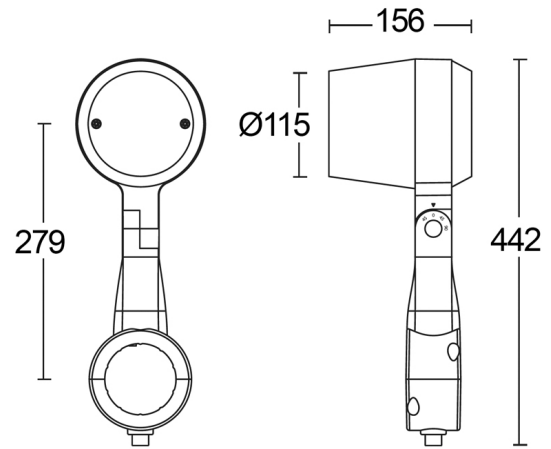

## EYE.6110.26

Moderne robuuste LED straler geschikt voor mast Ø60 en Ø76 mm.

Uniek design.

Europees fabricaat.

Zwaar aluminium huis wat bijdraagt aan de optimale warmteafvoer van de LED's.

Gehard helder veiligheidsglas.

Gradenboog voor nauwkeurig en eenvoudig richten.

Dubbele laag polyester poedercoating, bestand tegen corrosie en buitenomstandigheden.

RVS bouten.

Topkwaliteit driver (ingebouwd) en LED (COB CREE), 5 jaar garantie.

Product naam	EYE.6
Kleur	Antraciet RAL7016
Dimbaar	Niet dimbaar
Vermogen	16W
Lumen	1900 lm
Lm/W	119
Kleurtemperatuur	3000K
CRI	>80
Bundel	14°
Draaibaar horizontaal	355°
Draaibaar verticaal	+90° / -40°
Klasse	Klasse I
IK	IK10 (20 joule)
IP	IP66
Levensduur LED	50.000 uur (L80/B20)
Diameter	115 mm
Autonomie	NEE
Sensor	Nee
Voeding	230V
Zelftest	Nee
Binnen/Buiten	Buiten
Montagegroep	Opbouw