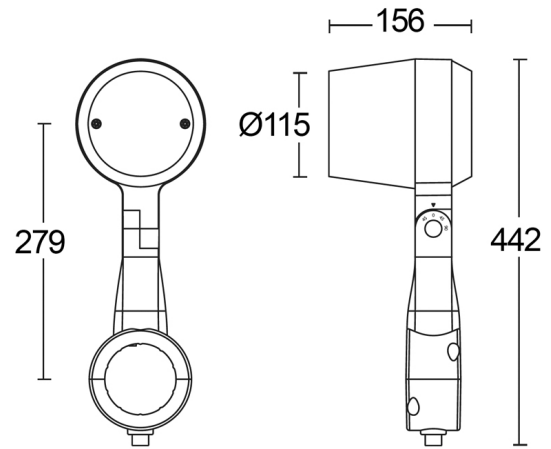

EYE.6120.26

Moderne robuuste LED straler geschikt voor mast Ø60 en Ø76 mm.
Uniek design.

Europees fabricaat.

Zwaar aluminium huis wat bijdraagt aan de optimale warmteafvoer van de LED's.

Gehard helder veiligheidsglas.

Gradenboog voor nauwkeurig en eenvoudig richten.

Dubbele laag polyester poedercoating, bestand tegen corrosie en buitenomstandigheden.

RVS bouten.

Topkwaliteit driver (ingebouwd) en LED (COB CREE), 5 jaar garantie.

Product naam	EYE.6
Kleur	Antraciet RAL7016
Dimbaar	Niet dimbaar
Vermogen	16W
Lumen	2000 lm
Lm/W	125
Kleurtemperatuur	4000K
CRI	>80
Bundel	14°
Draaibaar horizontaal	355°
Draaibaar verticaal	+90° / -40°
Klasse	Klasse I
IK	IK10 (20 joule)
IP	IP66
Levensduur LED	50.000 uur (L80/B20)
Diameter	115 mm
Autonomie	NEE
Sensor	Nee
Voeding	230V
Zelftest	Nee
Binnen/Buiten	Buiten
Montagegroep	Opbouw