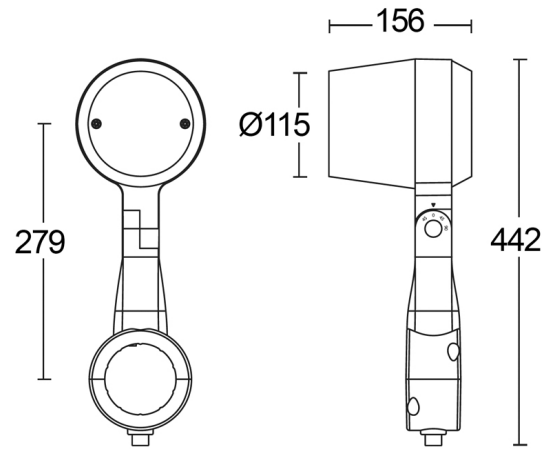

EYE.6120.26

Moderne robuuste LED straler geschikt voor mast $\varnothing 60$ en $\varnothing 76$ mm.
Uniek design.

Europees fabricaat.

Zwaar aluminium huis wat bijdraagt aan de optimale warmteafvoer van de LED's.

Gehard helder veiligheidsglas.

Gradenboog voor nauwkeurig en eenvoudig richten.

Dubbele laag polyester poedercoating, bestand tegen corrosie en buitenomstandigheden.

RVS bouten.

Topkwaliteit driver (ingebouwd) en LED (COB CREE), 5 jaar garantie.

Product naam	EYE.6
Kleur	Antraciet RAL7016
Dimbaar	Niet dimbaar
Vermogen	16W
Lumen	2000 lm
Lm/W	125
Kleurtemperatuur	4000K
CRI	>80
Bundel	14°
Draaibaar horizontaal	355°
Draaibaar verticaal	+90° / -40°
Klasse	Klasse I
IK	IK10 (20 joule)
IP	IP66
Levensduur LED	50.000 uur (L80/B20)
Diameter	115 mm
Autonomie	NEE
Sensor	Nee
Voeding	230V
Zelftest	Nee
Binnen/Buiten	Buiten
Montagegroep	Opbouw