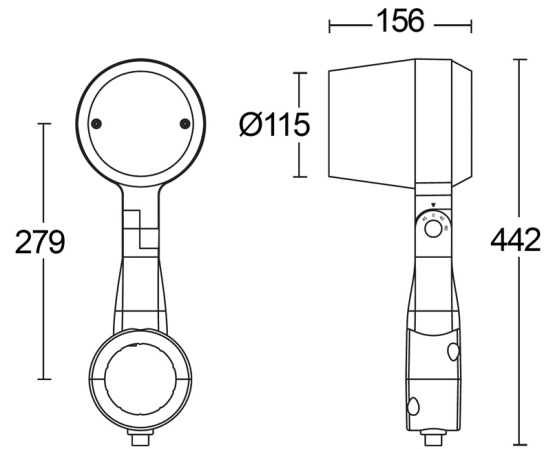

EYE.6130.26

Moderne robuuste LED straler geschikt voor mast Ø60 en Ø76 mm.

Uniek design.

Europees fabricaat.

Zwaar aluminium huis wat bijdraagt aan de optimale warmteafvoer van de LED's.

Gehard helder veiligheidsglas.

Gradenboog voor nauwkeurig en eenvoudig richten.

Dubbele laag polyester poedercoating, bestand tegen corrosie en buitenomstandigheden.

RVS bouten.

Topkwaliteit driver (ingebouwd) en LED (COB CREE), 5 jaar garantie.

Product naam	EYE.6
Kleur	Antraciet RAL7016
Dimbaar	Niet dimbaar
Vermogen	16W
Lumen	1813 lm
Lm/W	113
Kleurtemperatuur	3000K
CRI	>80
Bundel	35°
Draaibaar horizontaal	355°
Draaibaar verticaal	+90° / -40°
Klasse	Klasse I
IK	IK10 (20 joule)
IP	IP66
Levensduur LED	50.000 uur (L80/B20)
Diameter	115 mm
Autonomie	NEE
Sensor	Nee
Voeding	230V
Zelftest	Nee
Binnen/Buiten	Buiten
Montagegroep	Opbouw