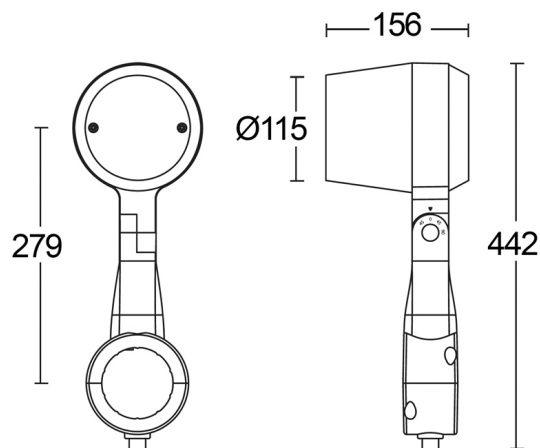

EYE.6130.26

Moderne robuuste LED straler geschikt voor mast Ø60 en Ø76 mm.

Uniek design.

Europees fabricaat.

Zwaar aluminium huis wat bijdraagt aan de optimale warmteafvoer van de LED's.

Gehard helder veiligheidsglas.

Gradenboog voor nauwkeurig en eenvoudig richten.

Dubbele laag polyester poedercoating, bestand tegen corrosie en buitenomstandigheden.

RVS bouten.

Topkwaliteit driver (ingebouwd) en LED (COB CREE), 5 jaar garantie.

Product naam	EYE.6
Kleur	Antraciet RAL7016
Dimbaar	Niet dimbaar
Vermogen	16W
Lumen	1813 lm
Lm/W	113
Kleurtemperatuur	3000K
CRI	>80
Bundel	35°
Draaibaar horizontaal	355°
Draaibaar verticaal	+90° / -40°
Klasse	Klasse I
IK	IK10 (20 joule)
IP	IP66
Levensduur LED	50.000 uur (L80/B20)
Diameter	115 mm
Autonomie	NEE
Sensor	Nee
Voeding	230V
Zelftest	Nee
Binnen/Buiten	Buiten
Montagegroep	Opbouw