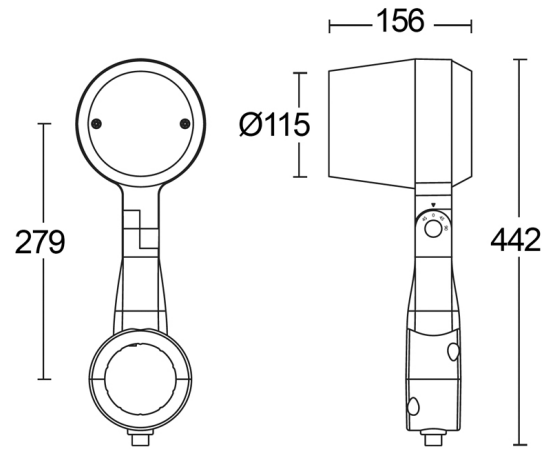

## EYE.6140.26

Moderne robuuste LED straler geschikt voor mast Ø60 en Ø76 mm.  
Uniek design.

Europees fabricaat.

Zwaar aluminium huis wat bijdraagt aan de optimale warmteafvoer van de LED's.

Gehard helder veiligheidsglas.

Gradenboog voor nauwkeurig en eenvoudig richten.

Dubbele laag polyester poedercoating, bestand tegen corrosie en buitenomstandigheden.

RVS bouten.

Topkwaliteit driver (ingebouwd) en LED (COB CREE), 5 jaar garantie.

Product naam	EYE.6
Kleur	Antraciet RAL7016
Dimbaar	Niet dimbaar
Vermogen	16W
Lumen	1900 lm
Lm/W	119
Kleurtemperatuur	4000K
CRI	>80
Bundel	35°
Draaibaar horizontaal	355°
Draaibaar verticaal	+90° / -40°
Klasse	Klasse I
IK	IK10 (20 joule)
IP	IP66
Levensduur LED	50.000 uur (L80/B20)
Diameter	115 mm
Autonomie	NEE
Sensor	Nee
Voeding	230V
Zelftest	Nee
Binnen/Buiten	Buiten
Montagegroep	Opbouw