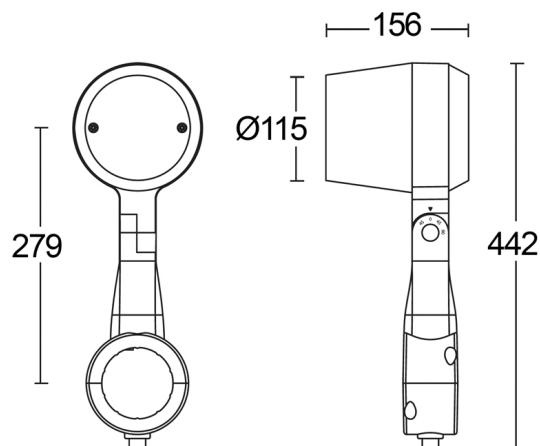

EYE.6140.26

Moderne robuuste LED straler geschikt voor mast $\varnothing 60$ en $\varnothing 76$ mm.

Uniek design.

Europees fabricaat.

Zwaar aluminium huis wat bijdraagt aan de optimale warmteafvoer van de LED's.

Gehard helder veiligheidsglas.

Gradenboog voor nauwkeurig en eenvoudig richten.

Dubbele laag polyester poedercoating, bestand tegen corrosie en buitenomstandigheden.

RVS bouten.

Topkwaliteit driver (ingebouwd) en LED (COB CREE), 5 jaar garantie.

| | |
|-----------------------|----------------------|
| Product naam | EYE.6 |
| Kleur | Antraciet RAL7016 |
| Dimbaar | Niet dimbaar |
| Vermogen | 16W |
| Lumen | 1900 lm |
| Lm/W | 119 |
| Kleurtemperatuur | 4000K |
| CRI | >80 |
| Bundel | 35° |
| Draaibaar horizontaal | 355° |
| Draaibaar verticaal | +90° / -40° |
| Klasse | Klasse I |
| IK | IK10 (20 joule) |
| IP | IP66 |
| Levensduur LED | 50.000 uur (L80/B20) |
| Diameter | 115 mm |
| Autonomie | NEE |
| Sensor | Nee |
| Voeding | 230V |
| Zelftest | Nee |
| Binnen/Buiten | Buiten |
| Montagegroep | Opbouw |