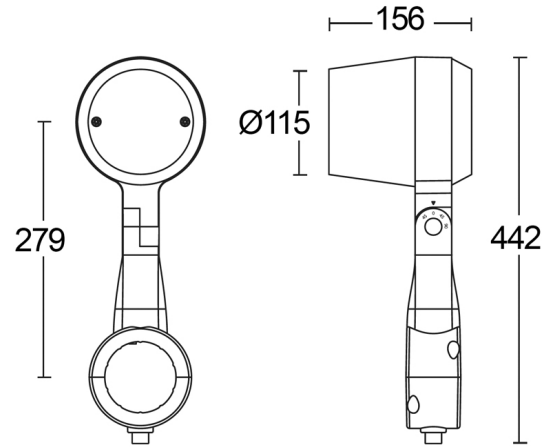

EYE.6150.26

Moderne robuuste LED straler geschikt voor mast Ø60 en Ø76 mm.
Uniek design.

Europees fabricaat.

Zwaar aluminium huis wat bijdraagt aan de optimale warmteafvoer van de LED's.

Gehard helder veiligheidsglas.

Gradenboog voor nauwkeurig en eenvoudig richten.

Dubbele laag polyester poedercoating, bestand tegen corrosie en buitenomstandigheden.

RVS bouten.

Topkwaliteit driver (ingebouwd) en LED (COB CREE), 5 jaar garantie.

Product naam	EYE.6
Kleur	Antraciet RAL7016
Dimbaar	Niet dimbaar
Vermogen	16W
Lumen	1722 lm
Lm/W	107
Kleurtemperatuur	3000K
CRI	>80
Bundel	55°
Draaibaar horizontaal	355°
Draaibaar verticaal	+90° / -40°
Klasse	Klasse I
IK	IK10 (20 joule)
IP	IP66
Levensduur LED	50.000 uur (L80/B20)
Diameter	115 mm
Autonomie	NEE
Sensor	Nee
Voeding	230V
Zelftest	Nee
Binnen/Buiten	Buiten
Montagegroep	Opbouw