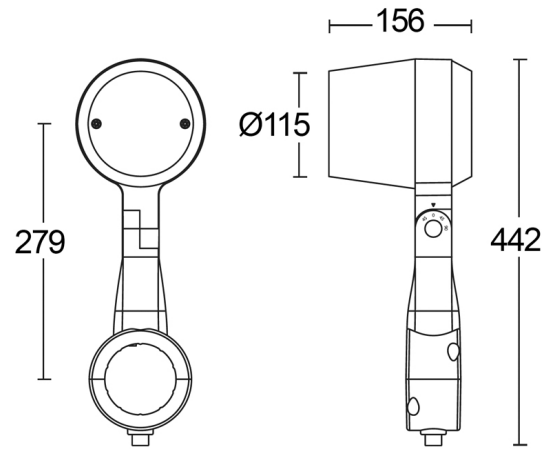

EYE.6150.26

Moderne robuuste LED straler geschikt voor mast $\varnothing 60$ en $\varnothing 76$ mm.
Uniek design.

Europees fabricaat.

Zwaar aluminium huis wat bijdraagt aan de optimale warmteafvoer van de LED's.

Gehard helder veiligheidsglas.

Gradenboog voor nauwkeurig en eenvoudig richten.

Dubbele laag polyester poedercoating, bestand tegen corrosie en buitenomstandigheden.

RVS bouten.

Topkwaliteit driver (ingebouwd) en LED (COB CREE), 5 jaar garantie.

Product naam	EYE.6
Kleur	Antraciet RAL7016
Dimbaar	Niet dimbaar
Vermogen	16W
Lumen	1722 lm
Lm/W	107
Kleurtemperatuur	3000K
CRI	>80
Bundel	55°
Draaibaar horizontaal	355°
Draaibaar verticaal	+90° / -40°
Klasse	Klasse I
IK	IK10 (20 joule)
IP	IP66
Levensduur LED	50.000 uur (L80/B20)
Diameter	115 mm
Autonomie	NEE
Sensor	Nee
Voeding	230V
Zelftest	Nee
Binnen/Buiten	Buiten
Montagegroep	Opbouw