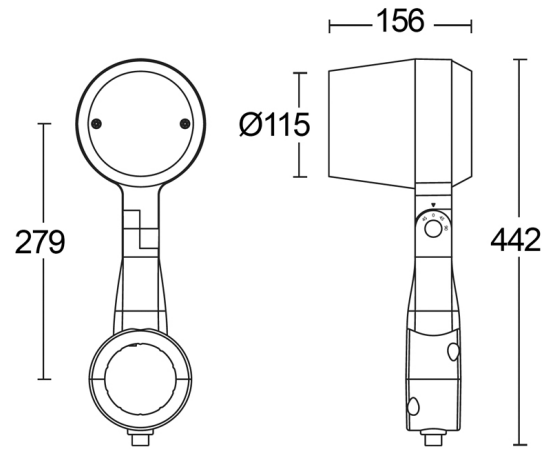

EYE.6160.26

Moderne robuuste LED straler geschikt voor mast Ø60 en Ø76 mm.
Uniek design.

Europees fabricaat.

Zwaar aluminium huis wat bijdraagt aan de optimale warmteafvoer van de LED's.

Gehard helder veiligheidsglas.

Gradenboog voor nauwkeurig en eenvoudig richten.

Dubbele laag polyester poedercoating, bestand tegen corrosie en buitenomstandigheden.

RVS bouten.

Topkwaliteit driver (ingebouwd) en LED (COB CREE), 5 jaar garantie.

Product naam	EYE.6
Kleur	Antraciet RAL7016
Dimbaar	Niet dimbaar
Vermogen	16W
Lumen	1805 lm
Lm/W	112
Kleurtemperatuur	4000K
CRI	>80
Bundel	55°
Draaibaar horizontaal	355°
Draaibaar verticaal	+90° / -40°
Klasse	Klasse I
IK	IK10 (20 joule)
IP	IP66
Levensduur LED	50.000 uur (L80/B20)
Diameter	115 mm
Autonomie	NEE
Sensor	Nee
Voeding	230V
Zelftest	Nee
Binnen/Buiten	Buiten
Montagegroep	Opbouw