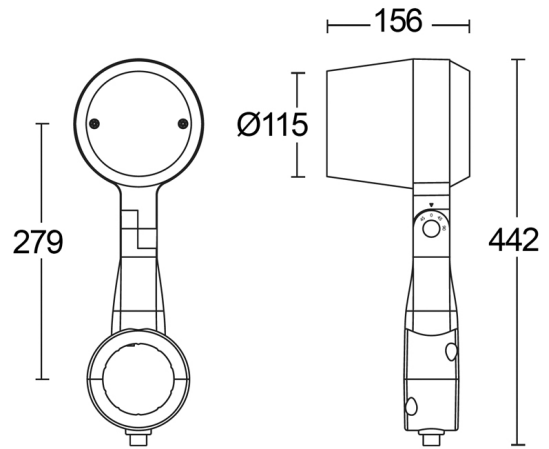

EYE.6210.26

Moderne robuuste LED straler geschikt voor mast Ø60 en Ø76 mm.
Uniek design.

Europees fabricaat.

Zwaar aluminium huis wat bijdraagt aan de optimale warmteafvoer van de LED's.

Gehard helder veiligheidsglas.

Gradenboog voor nauwkeurig en eenvoudig richten.

Dubbele laag polyester poedercoating, bestand tegen corrosie en buitenomstandigheden.

RVS bouten.

Topkwaliteit driver (ingebouwd) en LED (COB CREE), 5 jaar garantie.

Product naam	EYE.6
Kleur	Antraciet RAL7016
Dimbaar	Niet dimbaar
Vermogen	32W
Lumen	3800 lm
Lm/W	119
Kleurtemperatuur	3000K
CRI	>80
Bundel	14°
Draaibaar horizontaal	355°
Draaibaar verticaal	+90° / -40°
Klasse	Klasse I
IK	IK10 (20 joule)
IP	IP66
Levensduur LED	50.000 uur (L80/B20)
Diameter	115 mm
Autonomie	NEE
Sensor	Nee
Voeding	230V
Zelftest	Nee
Binnen/Buiten	Buiten
Montagegroep	Opbouw