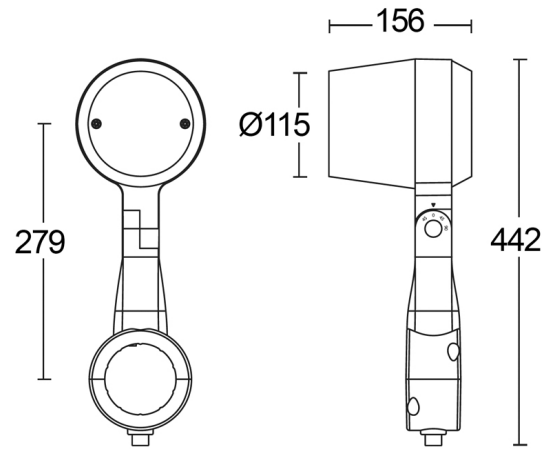

EYE.6210.26

Moderne robuuste LED straler geschikt voor mast $\varnothing 60$ en $\varnothing 76$ mm.
Uniek design.

Europees fabricaat.

Zwaar aluminium huis wat bijdraagt aan de optimale warmteafvoer van de LED's.

Gehard helder veiligheidsglas.

Gradenboog voor nauwkeurig en eenvoudig richten.

Dubbele laag polyester poedercoating, bestand tegen corrosie en buitenomstandigheden.

RVS bouten.

Topkwaliteit driver (ingebouwd) en LED (COB CREE), 5 jaar garantie.

Product naam	EYE.6
Kleur	Antraciet RAL7016
Dimbaar	Niet dimbaar
Vermogen	32W
Lumen	3800 lm
Lm/W	119
Kleurtemperatuur	3000K
CRI	>80
Bundel	14°
Draaibaar horizontaal	355°
Draaibaar verticaal	+90° / -40°
Klasse	Klasse I
IK	IK10 (20 joule)
IP	IP66
Levensduur LED	50.000 uur (L80/B20)
Diameter	115 mm
Autonomie	NEE
Sensor	Nee
Voeding	230V
Zelftest	Nee
Binnen/Buiten	Buiten
Montagegroep	Opbouw