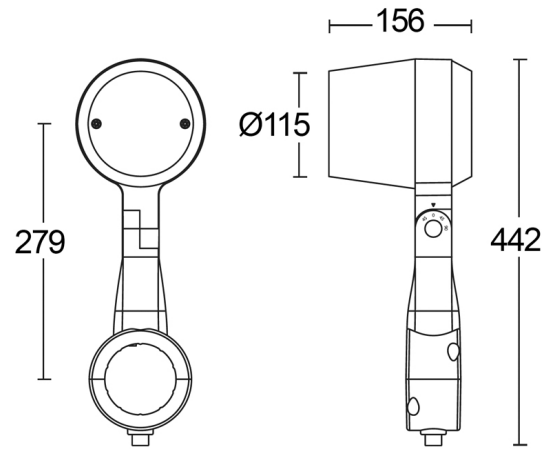

EYE.6220.26

Moderne robuuste LED straler geschikt voor mast $\varnothing 60$ en $\varnothing 76$ mm.
Uniek design.

Europees fabricaat.

Zwaar aluminium huis wat bijdraagt aan de optimale warmteafvoer van de LED's.

Gehard helder veiligheidsglas.

Gradenboog voor nauwkeurig en eenvoudig richten.

Dubbele laag polyester poedercoating, bestand tegen corrosie en buitenomstandigheden.

RVS bouten.

Topkwaliteit driver (ingebouwd) en LED (COB CREE), 5 jaar garantie.

Product naam	EYE.6
Kleur	Antraciet RAL7016
Dimbaar	Niet dimbaar
Vermogen	32W
Lumen	4000 lm
Lm/W	125
Kleurtemperatuur	4000K
CRI	>80
Bundel	14°
Draaibaar horizontaal	355°
Draaibaar verticaal	+90° / -40°
Klasse	Klasse I
IK	IK10 (20 joule)
IP	IP66
Levensduur LED	50.000 uur (L80/B20)
Diameter	115 mm
Autonomie	NEE
Sensor	Nee
Voeding	230V
Zelftest	Nee
Binnen/Buiten	Buiten
Montagegroep	Opbouw