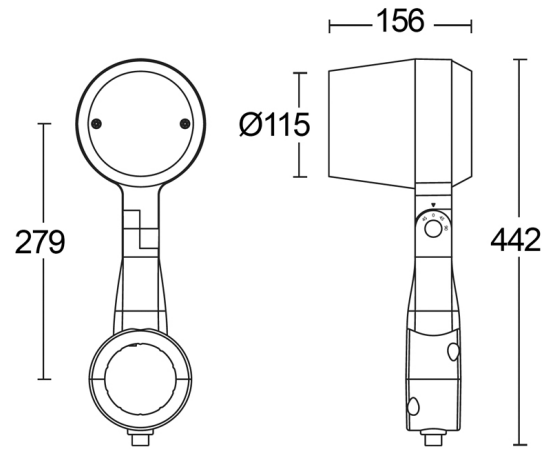

## EYE.6220.26

Moderne robuuste LED straler geschikt voor mast Ø60 en Ø76 mm.  
Uniek design.

Europees fabricaat.

Zwaar aluminium huis wat bijdraagt aan de optimale warmteafvoer van de LED's.

Gehard helder veiligheidsglas.

Gradenboog voor nauwkeurig en eenvoudig richten.

Dubbele laag polyester poedercoating, bestand tegen corrosie en buitenomstandigheden.

RVS bouten.

Topkwaliteit driver (ingebouwd) en LED (COB CREE), 5 jaar garantie.

Product naam	EYE.6
Kleur	Antraciet RAL7016
Dimbaar	Niet dimbaar
Vermogen	32W
Lumen	4000 lm
Lm/W	125
Kleurtemperatuur	4000K
CRI	>80
Bundel	14°
Draaibaar horizontaal	355°
Draaibaar verticaal	+90° / -40°
Klasse	Klasse I
IK	IK10 (20 joule)
IP	IP66
Levensduur LED	50.000 uur (L80/B20)
Diameter	115 mm
Autonomie	NEE
Sensor	Nee
Voeding	230V
Zelftest	Nee
Binnen/Buiten	Buiten
Montagegroep	Opbouw