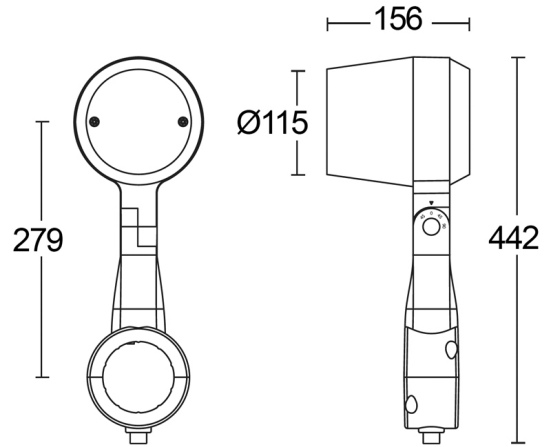

EYE.6230.26

Moderne robuuste LED straler geschikt voor mast Ø60 en Ø76 mm.
Uniek design.

Europees fabricaat.

Zwaar aluminium huis wat bijdraagt aan de optimale warmteafvoer van de LED's.

Gehard helder veiligheidsglas.

Gradenboog voor nauwkeurig en eenvoudig richten.

Dubbele laag polyester poedercoating, bestand tegen corrosie en buitenomstandigheden.

RVS bouten.

Topkwaliteit driver (ingebouwd) en LED (COB CREE), 5 jaar garantie.

Product naam	EYE.6
Kleur	Antraciet RAL7016
Dimbaar	Niet dimbaar
Vermogen	32W
Lumen	3626 lm
Lm/W	113
Kleurtemperatuur	3000K
CRI	>80
Bundel	35°
Draaibaar horizontaal	355°
Draaibaar verticaal	+90° / -40°
Klasse	Klasse I
IK	IK10 (20 joule)
IP	IP66
Levensduur LED	50.000 uur (L80/B20)
Diameter	115 mm
Autonomie	NEE
Sensor	Nee
Voeding	230V
Zelftest	Nee
Binnen/Buiten	Buiten
Montagegroep	Opbouw