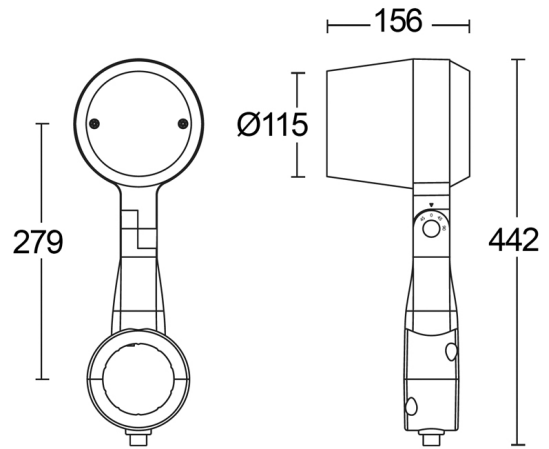

EYE.6240.26

Moderne robuuste LED straler geschikt voor mast Ø60 en Ø76 mm.
Uniek design.

Europees fabricaat.

Zwaar aluminium huis wat bijdraagt aan de optimale warmteafvoer van de LED's.

Gehard helder veiligheidsglas.

Gradenboog voor nauwkeurig en eenvoudig richten.

Dubbele laag polyester poedercoating, bestand tegen corrosie en buitenomstandigheden.

RVS bouten.

Topkwaliteit driver (ingebouwd) en LED (COB CREE), 5 jaar garantie.

Product naam	EYE.6
Kleur	Antraciet RAL7016
Dimbaar	Niet dimbaar
Vermogen	32W
Lumen	3800 lm
Lm/W	119
Kleurtemperatuur	4000K
CRI	>80
Bundel	35°
Draaibaar horizontaal	355°
Draaibaar verticaal	+90° / -40°
Klasse	Klasse I
IK	IK10 (20 joule)
IP	IP66
Levensduur LED	50.000 uur (L80/B20)
Diameter	115 mm
Autonomie	NEE
Sensor	Nee
Voeding	230V
Zelftest	Nee
Binnen/Buiten	Buiten
Montagegroep	Opbouw