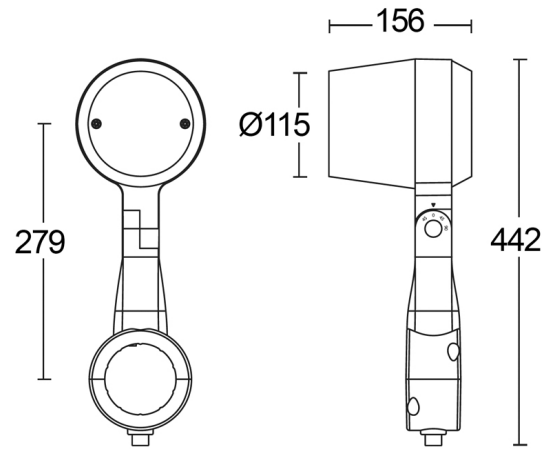

EYE.6240.26

Moderne robuuste LED straler geschikt voor mast $\varnothing 60$ en $\varnothing 76$ mm.
Uniek design.

Europees fabricaat.

Zwaar aluminium huis wat bijdraagt aan de optimale warmteafvoer van de LED's.

Gehard helder veiligheidsglas.

Gradenboog voor nauwkeurig en eenvoudig richten.

Dubbele laag polyester poedercoating, bestand tegen corrosie en buitenomstandigheden.

RVS bouten.

Topkwaliteit driver (ingebouwd) en LED (COB CREE), 5 jaar garantie.

Product naam	EYE.6
Kleur	Antraciet RAL7016
Dimbaar	Niet dimbaar
Vermogen	32W
Lumen	3800 lm
Lm/W	119
Kleurtemperatuur	4000K
CRI	>80
Bundel	35°
Draaibaar horizontaal	355°
Draaibaar verticaal	+90° / -40°
Klasse	Klasse I
IK	IK10 (20 joule)
IP	IP66
Levensduur LED	50.000 uur (L80/B20)
Diameter	115 mm
Autonomie	NEE
Sensor	Nee
Voeding	230V
Zelftest	Nee
Binnen/Buiten	Buiten
Montagegroep	Opbouw