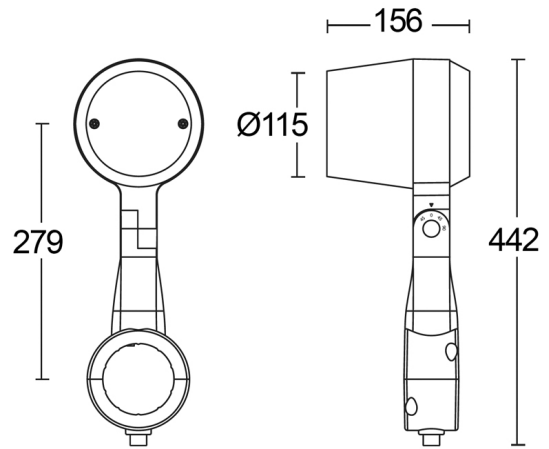

## EYE.6250.26

Moderne robuuste LED straler geschikt voor mast  $\varnothing 60$  en  $\varnothing 76$  mm.

Uniek design.

Europees fabricaat.

Zwaar aluminium huis wat bijdraagt aan de optimale warmteafvoer van de LED's.

Gehard helder veiligheidsglas.

Gradenboog voor nauwkeurig en eenvoudig richten.

Dubbele laag polyester poedercoating, bestand tegen corrosie en buitenomstandigheden.

RVS bouten.

Topkwaliteit driver (ingebouwd) en LED (COB CREE), 5 jaar garantie.

Product naam	EYE.6
Kleur	Antraciet RAL7016
Dimbaar	Niet dimbaar
Vermogen	32W
Lumen	3444 lm
Lm/W	107
Kleurtemperatuur	3000K
CRI	>80
Bundel	55°
Draaibaar horizontaal	355°
Draaibaar verticaal	+90° / -40°
Klasse	Klasse I
IK	IK10 (20 joule)
IP	IP66
Levensduur LED	50.000 uur (L80/B20)
Diameter	115 mm
Autonomie	NEE
Sensor	Nee
Voeding	230V
Zelftest	Nee
Binnen/Buiten	Buiten
Montagegroep	Opbouw