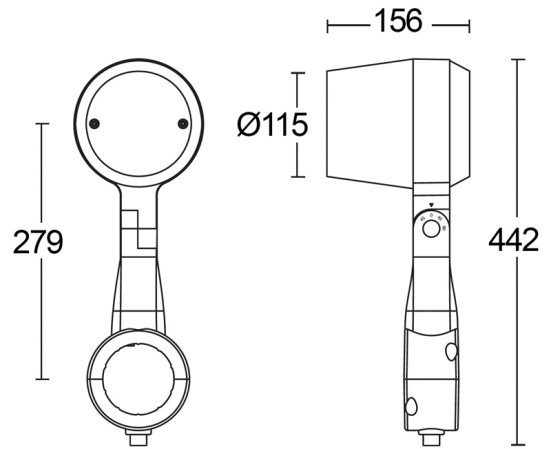

EYE.6250.26

Moderne robuuste LED straler geschikt voor mast $\varnothing 60$ en $\varnothing 76$ mm.
Uniek design.

Europees fabricaat.

Zwaar aluminium huis wat bijdraagt aan de optimale warmteafvoer van de LED's.

Gehard helder veiligheidsglas.

Gradenboog voor nauwkeurig en eenvoudig richten.

Dubbele laag polyester poedercoating, bestand tegen corrosie en buitenomstandigheden.

RVS bouten.

Topkwaliteit driver (ingebouwd) en LED (COB CREE), 5 jaar garantie.

| | |
|-----------------------|----------------------|
| Product naam | EYE.6 |
| Kleur | Antraciet RAL7016 |
| Dimbaar | Niet dimbaar |
| Vermogen | 32W |
| Lumen | 3444 lm |
| Lm/W | 107 |
| Kleurtemperatuur | 3000K |
| CRI | >80 |
| Bundel | 55° |
| Draaibaar horizontaal | 355° |
| Draaibaar verticaal | +90° / -40° |
| Klasse | Klasse I |
| IK | IK10 (20 joule) |
| IP | IP66 |
| Levensduur LED | 50.000 uur (L80/B20) |
| Diameter | 115 mm |
| Autonomie | NEE |
| Sensor | Nee |
| Voeding | 230V |
| Zelftest | Nee |
| Binnen/Buiten | Buiten |
| Montagegroep | Opbouw |