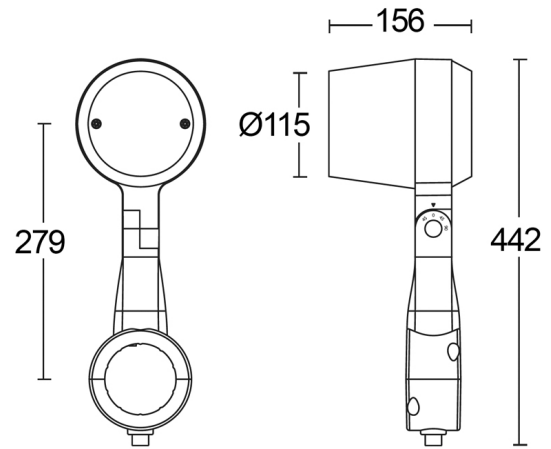

EYE.6260.26

Moderne robuuste LED straler geschikt voor mast Ø60 en Ø76 mm.
Uniek design.

Europees fabricaat.

Zwaar aluminium huis wat bijdraagt aan de optimale warmteafvoer van de LED's.

Gehard helder veiligheidsglas.

Gradenboog voor nauwkeurig en eenvoudig richten.

Dubbele laag polyester poedercoating, bestand tegen corrosie en buitenomstandigheden.

RVS bouten.

Topkwaliteit driver (ingebouwd) en LED (COB CREE), 5 jaar garantie.

Product naam	EYE.6
Kleur	Antraciet RAL7016
Dimbaar	Niet dimbaar
Vermogen	32W
Lumen	3610 lm
Lm/W	112
Kleurtemperatuur	4000K
CRI	>80
Bundel	55°
Draaibaar horizontaal	355°
Draaibaar verticaal	+90° / -40°
Klasse	Klasse I
IK	IK10 (20 joule)
IP	IP66
Levensduur LED	50.000 uur (L80/B20)
Diameter	115 mm
Autonomie	NEE
Sensor	Nee
Voeding	230V
Zelftest	Nee
Binnen/Buiten	Buiten
Montagegroep	Opbouw