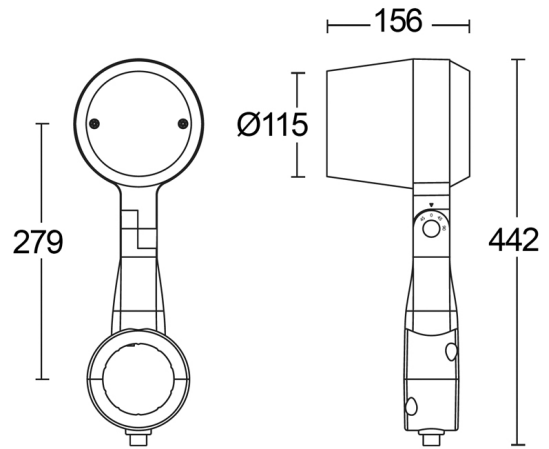

EYE.6260.26

Moderne robuuste LED straler geschikt voor mast $\varnothing 60$ en $\varnothing 76$ mm.
Uniek design.

Europees fabricaat.

Zwaar aluminium huis wat bijdraagt aan de optimale warmteafvoer van de LED's.

Gehard helder veiligheidsglas.

Gradenboog voor nauwkeurig en eenvoudig richten.

Dubbele laag polyester poedercoating, bestand tegen corrosie en buitenomstandigheden.

RVS bouten.

Topkwaliteit driver (ingebouwd) en LED (COB CREE), 5 jaar garantie.

Product naam	EYE.6
Kleur	Antraciet RAL7016
Dimbaar	Niet dimbaar
Vermogen	32W
Lumen	3610 lm
Lm/W	112
Kleurtemperatuur	4000K
CRI	>80
Bundel	55°
Draaibaar horizontaal	355°
Draaibaar verticaal	+90° / -40°
Klasse	Klasse I
IK	IK10 (20 joule)
IP	IP66
Levensduur LED	50.000 uur (L80/B20)
Diameter	115 mm
Autonomie	NEE
Sensor	Nee
Voeding	230V
Zelftest	Nee
Binnen/Buiten	Buiten
Montagegroep	Opbouw