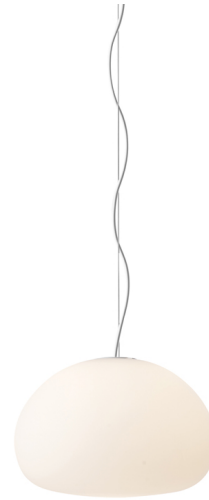

FPL.1000.80

Geïnspireerd door een rustende druppel water, laat de Fluid hanglamp zien hoe sfeerverhogend diffuus licht kan zijn.

Het matte oppervlak creëert een stralende sfeer die past in elk huis of informele zakelijke omgeving.

Presenteer het ontwerp individueel of in een groep voor een intieme sfeer.

Bol van wit zijdemat opaal glas.

PVC snoer, 350 cm.

Inclusief lichtbron.

Inclusief plafondkap.

Niet dimbaar.

Product naam	FPL.1
Kleur	Opaal
Dimbaar	Niet dimbaar
Klasse	Klasse II
IP	IP20
Diameter	230 mm
Hoogte	143 mm
Sensor	Nee
Voeding	230V
Binnen/Buiten	Binnen
Montagegroep	Pendel/Hang