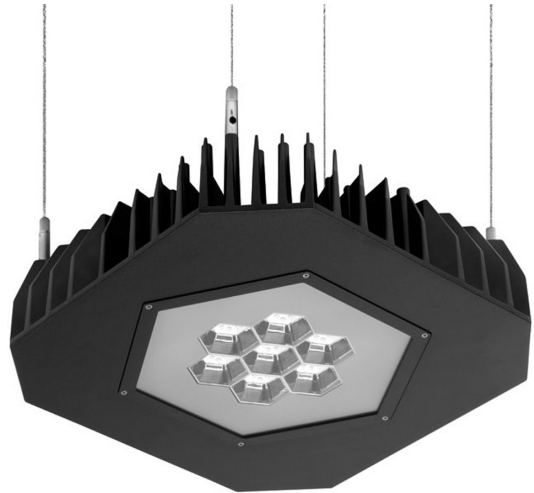

GRF.2103.35

Professionele LED pendelstraler voor magazijnen, werkplaatsen, fabriekshallen en andere indoor industriële omgevingen.
 Gietaluminium huis met geïntegreerde koelribben voor optimale warmteafvoer van de LED's.
 Polycarbonaat reflector met hoogglans opgedampt aluminium.
 Gehard helder veiligheidsglas.
 Topkwaliteit driver en LED, 5 jaar garantie.
 Beveiligd tegen oververhitting en spanningspieken.
 Ophanging apart bestellen.

Product naam	GRF.2
Kleur	Zwart RAL9005
Dimbaar	DALI
Vermogen	94W
Lumen	10400 lm
Lm/W	111
Kleurtemperatuur	4000K
CRI	>80
Bundel	80°
Klasse	Klasse I
IK	IK07 (2 joule)
IP	IP66
Omgevingstemperatuur	-40°C tot 40°C
Lengte	345 mm
Breedte	345 mm
Hoogte	83 mm
Nood	Optie
Voeding	230V
Zone	Niet explosieveilig
Binnen/Buiten	Binnen
Montagegroep	Pendel/Hang