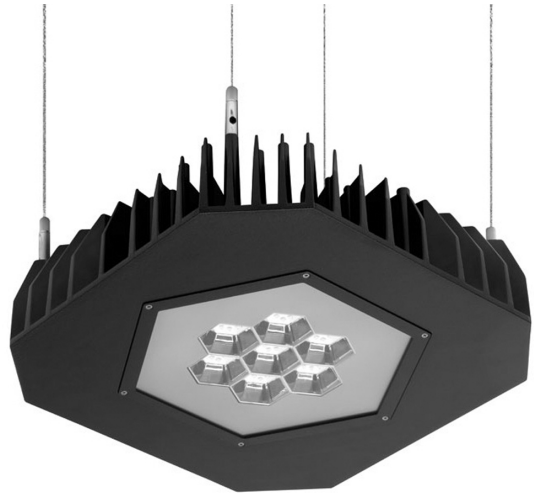

## GRF.2200.35

Professionele LED pendelstraler voor magazijnen, werkplaatsen, fabriekshallen en andere indoor industriële omgevingen.  
 Gietaluminium huis met geïntegreerde koelribben voor optimale warmteafvoer van de LED's.  
 Polycarbonaat reflector met hoogglans opgedampt aluminium.  
 Gehard helder veiligheidsglas.  
 Topkwaliteit driver en LED, 5 jaar garantie.  
 Beveiligd tegen oververhitting en spanningspieken.  
 Ophanging apart bestellen.

Product naam	GRF.2
Kleur	Zwart RAL9005
Dimbaar	Niet dimbaar
Vermogen	94W
Lumen	11900 lm
Lm/W	127
Kleurtemperatuur	5000K
CRI	>70
Bundel	80°
Klasse	Klasse I
IK	IK07 (2 joule)
IP	IP66
Omgevingstemperatuur	-40°C tot 40°C
Lengte	345 mm
Breedte	345 mm
Hoogte	83 mm
Nood	Optie
Voeding	230V
Zone	Niet explosieveilig
Binnen/Buiten	Binnen
Montagegroep	Pendel/Hang