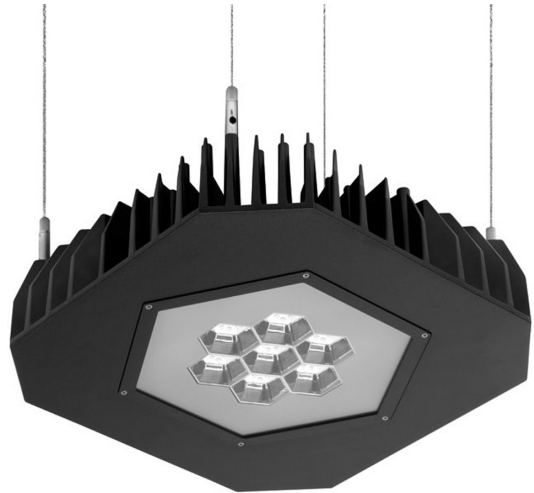

## GRF.2300.35

Professionele LED pendelstraler voor magazijnen, werkplaatsen, fabriekshallen en andere indoor industriële omgevingen.  
 Gietaluminium huis met geïntegreerde koelribben voor optimale warmteafvoer van de LED's.  
 Polycarbonaat reflector met hoogglans opgedampt aluminium.  
 Gehard helder veiligheidsglas.  
 Topkwaliteit driver en LED, 5 jaar garantie.  
 Beveiligd tegen oververhitting en spanningspieken.  
 Ophanging apart bestellen.

Product naam	GRF.2
Kleur	Zwart RAL9005
Dimbaar	Niet dimbaar
Vermogen	142W
Lumen	16000 lm
Lm/W	113
Kleurtemperatuur	4000K
CRI	>80
Bundel	80°
Klasse	Klasse I
IK	IK07 (2 joule)
IP	IP66
Omgevingstemperatuur	-40°C tot 40°C
Lengte	345 mm
Breedte	345 mm
Hoogte	83 mm
Nood	Optie
Voeding	230V
Zone	Niet explosie veilig
Binnen/Buiten	Binnen
Montagegroep	Pendel/Hang