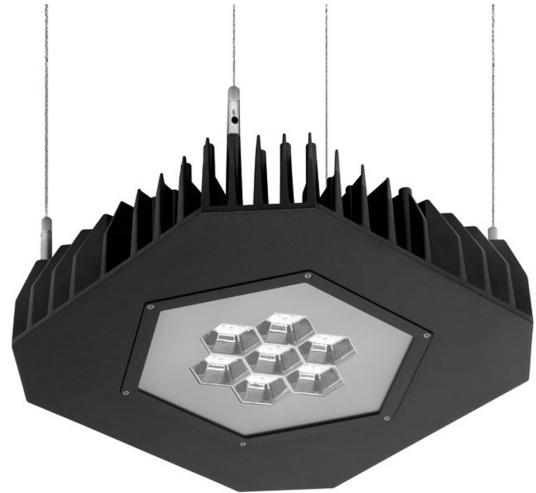

## GRF.2400.35

Professionele LED pendelstraler voor magazijnen, werkplaatsen, fabriekshallen en andere indoor industriële omgevingen.  
 Gietaluminium huis met geïntegreerde koelribben voor optimale warmteafvoer van de LED's.  
 Polycarbonaat reflector met hoogglans opgedampt aluminium.  
 Gehard helder veiligheidsglas.  
 Topkwaliteit driver en LED, 5 jaar garantie.  
 Beveiligd tegen oververhitting en spanningspieken.  
 Ophanging apart bestellen.

Product naam	GRF.2
Kleur	Zwart RAL9005
Dimbaar	Niet dimbaar
Vermogen	142W
Lumen	17200 lm
Lm/W	121
Kleurtemperatuur	5000K
CRI	>70
Bundel	80°
Klasse	Klasse I
IK	IK07 (2 joule)
IP	IP66
Omgevingstemperatuur	-40°C tot 40°C
Lengte	345 mm
Breedte	345 mm
Hoogte	83 mm
Nood	Optie
Voeding	230V
Zone	Niet explosieveilig
Binnen/Buiten	Binnen
Montagegroep	Pendel/Hang