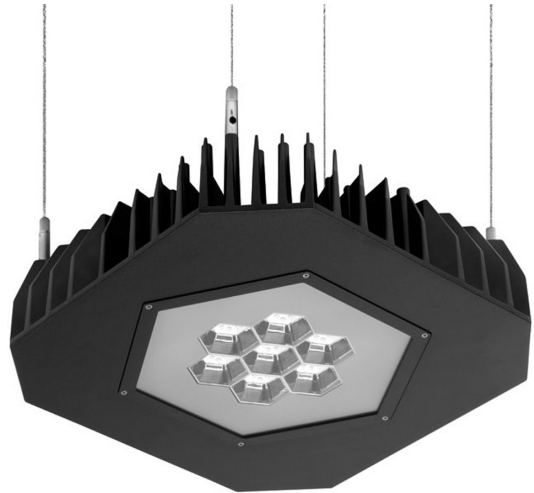

GRF.2403.35

Professionele LED pendelstraler voor magazijnen, werkplaatsen, fabriekshallen en andere indoor industriële omgevingen.
 Gietaluminium huis met geïntegreerde koelribben voor optimale warmteafvoer van de LED's.
 Polycarbonaat reflector met hoogglans opgedampt aluminium.
 Gehard helder veiligheidsglas.
 Topkwaliteit driver en LED, 5 jaar garantie.
 Beveiligd tegen oververhitting en spanningspieken.
 Ophanging apart bestellen.

Product naam	GRF.2
Kleur	Zwart RAL9005
Dimbaar	DALI
Vermogen	142W
Lumen	17200 lm
Lm/W	121
Kleurtemperatuur	5000K
CRI	>70
Bundel	80°
Klasse	Klasse I
IK	IK07 (2 joule)
IP	IP66
Omgevingstemperatuur	-40°C tot 40°C
Lengte	345 mm
Breedte	345 mm
Hoogte	83 mm
Nood	Optie
Voeding	230V
Zone	Niet explosieveilig
Binnen/Buiten	Binnen
Montagegroep	Pendel/Hang