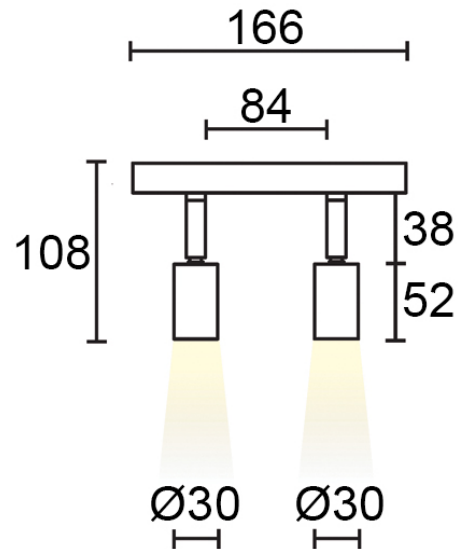

LEO.2150.11

Compacte straler voor 48V spanningrail.
 Horizontaal en verticaal draaibaar.
 Snel en eenvoudig monteren en uitbreiden (klikbevestiging).
 Geëxtrudeerd aluminium huis voor optimale warmteafvoer van de LED's.
 Efficiënte COB (Chip On Board) LED technologie, 5 jaar garantie.
 Rail (48E.1) en externe driver apart bestellen.
 Andere kleuren binnenring (wit, zwart, goud, koper of geschuurd chroom) ook leverbaar.

Product naam	LEO.2
Kleur	Wit mat
Dimbaar	Niet dimbaar
Vermogen	6W
Lumen	500 lm
Lm/W	83
Kleurtemperatuur	3000K
CRI	>80
Bundel	30°
Draaibaar horizontaal	350°
Draaibaar verticaal	90°
Klasse	Klasse III
IP	IP40
Levensduur LED	50.000 uur (L70/B30)
Diameter	30 mm
Lengte	52 mm
Hoogte	90 mm
Sensor	Nee
Voeding	48V
Binnen/Buiten	Binnen
Montagegroep	Rail