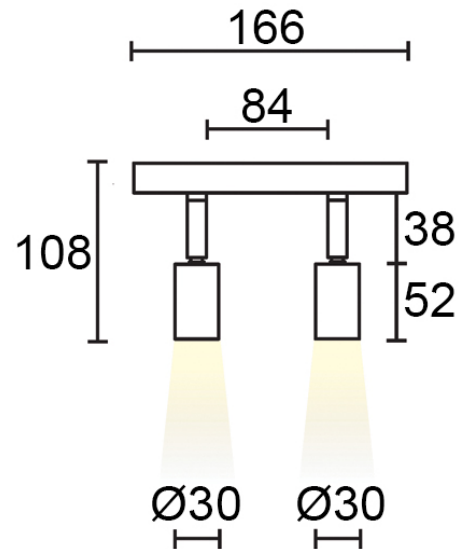

LEO.2150.11

Compacte straler voor 48V spanningsrail.
 Horizontaal en verticaal draaibaar.
 Snel en eenvoudig monteren en uitbreiden (klikbevestiging).
 Geëxtrudeerd aluminium huis voor optimale warmteafvoer van de LED's.
 Efficiënte COB (Chip On Board) LED technologie, 5 jaar garantie.
 Rail (48E.1) en externe driver apart bestellen.
 Andere kleuren binnenring (wit, zwart, goud, koper of geschuurd chroom) ook leverbaar.

Product naam	LEO.2
Kleur	Wit mat
Dimbaar	Niet dimbaar
Vermogen	6W
Lumen	500 lm
Lm/W	83
Kleurtemperatuur	3000K
CRI	>80
Bundel	30°
Draaibaar horizontaal	350°
Draaibaar verticaal	90°
Klasse	Klasse III
IP	IP40
Levensduur LED	50.000 uur (L70/B30)
Diameter	30 mm
Lengte	52 mm
Hoogte	90 mm
Sensor	Nee
Voeding	48V
Binnen/Buiten	Binnen
Montagegroep	Rail