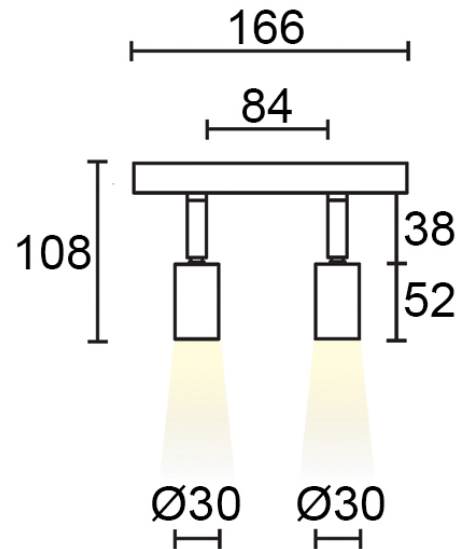

LEO.2180.11

Compacte straler voor 48V spanningrail.
 Horizontaal en verticaal draaibaar.
 Snel en eenvoudig monteren en uitbreiden (klikbevestiging).
 Geëxtrudeerd aluminium huis voor optimale warmteafvoer van de LED's.
 Efficiënte COB (Chip On Board) LED technologie, 5 jaar garantie.
 Rail (48E.1) en externe driver apart bestellen.
 Andere kleuren binnenring (wit, zwart, goud, koper of geschuurd chroom) ook leverbaar.

Product naam	LEO.2
Kleur	Wit mat
Dimbaar	Niet dimbaar
Vermogen	6W
Lumen	540 lm
Lm/W	90
Kleurtemperatuur	4000K
CRI	>80
Bundel	30°
Draaibaar horizontaal	350°
Draaibaar verticaal	90°
Klasse	Klasse III
IP	IP40
Levensduur LED	50.000 uur (L70/B30)
Diameter	30 mm
Lengte	52 mm
Hoogte	90 mm
Sensor	Nee
Voeding	48V
Binnen/Buiten	Binnen
Montagegroep	Rail