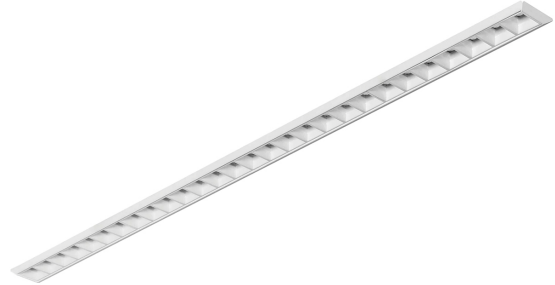

LIV.5100.15

Projectarmatuur, op maat leverbaar.

Kantoren, winkels, scholen en openbare ruimten.
 PMMA LED lenzen + polycarbonaat louvre voor een gelijkmatige en efficiënte lichtverdeling zonder verblinding.
 Basis van gepoedercoat plaatstaal.
 IP40 vanaf onderzijde.
 GST18i3 aansluitsnoer 0,5 m.
 Garantie 5 jaar.

Product naam	LIV.5
Kleur	Wit RAL9003
Dimbaar	Niet dimbaar
Vermogen	22W
Lumen	3250 lm
Lm/W	148
Kleurtemperatuur	3000K
CRI	>80
UGR	19
Bundel	80°
Klasse	Klasse I
IP	IP20
Levensduur LED	100.000 uur (L80/B10)
Omgevingstemperatuur	-25°C tot 35°C
Lengte	1144 mm
Breedte	65 mm
Hoogte	61 mm
Sensor	Nee
Voeding	230V
Zone	NEE
Binnen/Buiten	Binnen