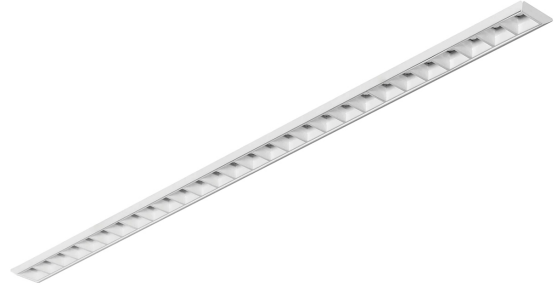

## LIV.5400.15

### Projectarmatuur, op maat leverbaar.

Kantoren, winkels, scholen en openbare ruimten.  
 PMMA LED lenzen + polycarbonaat louvre voor een gelijkmatige en efficiënte lichtverdeling zonder verblinding.  
 Basis van gepoedercoat plaatstaal.  
 IP40 vanaf onderzijde.  
 GST18i3 aansluitsnoer 0,5 m.  
 Garantie 5 jaar.

|                      |                       |
|----------------------|-----------------------|
| Product naam         | LIV.5                 |
| Kleur                | Wit RAL9003           |
| Dimbaar              | Niet dimbaar          |
| Vermogen             | 30W                   |
| Lumen                | 4800 lm               |
| Lm/W                 | 160                   |
| Kleurtemperatuur     | 4000K                 |
| CRI                  | >80                   |
| UGR                  | 19                    |
| Bundel               | 80°                   |
| Klasse               | Klasse I              |
| IP                   | IP20                  |
| Levensduur LED       | 100.000 uur (L80/B10) |
| Omgevingstemperatuur | -25°C tot 35°C        |
| Lengte               | 1144 mm               |
| Breedte              | 65 mm                 |
| Hoogte               | 61 mm                 |
| Sensor               | Nee                   |
| Voeding              | 230V                  |
| Zone                 | NEE                   |
| Binnen/Buiten        | Binnen                |