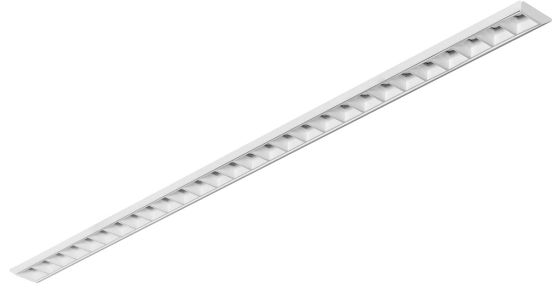

LIV.5503.15

Projectarmatuur, op maat leverbaar.

Kantoren, winkels, scholen en openbare ruimten.
 PMMA LED lenzen + polycarbonaat louvre voor een gelijkmatige en efficiënte lichtverdeling zonder verblinding.
 Basis van gepoedercoat plaatstaal.
 IP40 vanaf onderzijde.
 GST18i3 aansluitsnoer 0,5 m.
 Garantie 5 jaar.

| | |
|----------------------|-----------------------|
| Product naam | LIV.5 |
| Kleur | Wit RAL9003 |
| Dimbaar | DALI |
| Vermogen | 26W |
| Lumen | 4050 lm |
| Lm/W | 156 |
| Kleurtemperatuur | 3000K |
| CRI | >80 |
| UGR | 19 |
| Bundel | 80° |
| Klasse | Klasse I |
| IP | IP20 |
| Levensduur LED | 100.000 uur (L80/B10) |
| Omgevingstemperatuur | -25°C tot 35°C |
| Lengte | 1424 mm |
| Breedte | 65 mm |
| Hoogte | 61 mm |
| Sensor | Nee |
| Voeding | 230V |
| Zone | NEE |
| Binnen/Buiten | Binnen |