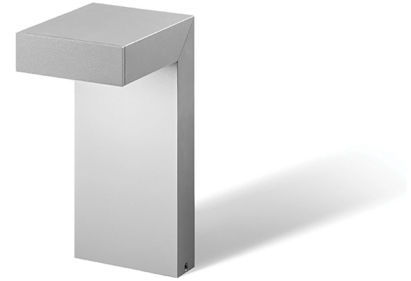

PER.1100.25

Architectonische L-vormige LED bollard.
 Europees fabricaat.
 Geëxtrudeerd aluminium huis wat bijdraagt aan de optimale warmteafvoer van de LED's.
 Gehard veiligheidsglas.
 Dubbele laag polyester poedercoating, bestand tegen corrosie en buitenomstandigheden.
 RVS bouten.
 Wartel M16.
 Voorgemonteerde neopreen kabel 0,5 m.
 Topkwaliteit driver (ingebouwd) en LED (CREE), 5 jaar garantie.

Product naam	PER.1
Kleur	Aluminium RAL9006
Dimbaar	Niet dimbaar
Vermogen	7W
Lumen	805 lm
Lm/W	115
Kleurtemperatuur	3000K
CRI	>80
Bundel	asym
Lichtuitstraling	Asymmetrisch
Klasse	Klasse I
IK	IK10
IP	IP65
Levensduur LED	50.000 uur (L80/B10)
Hoogte	300 mm
Autonomie	NEE
Sensor	Nee
Voeding	230V
Zelftest	Nee
Zone	Niet explosieveilig
Binnen/Buiten	Buiten
Montagegroep	Opbouw