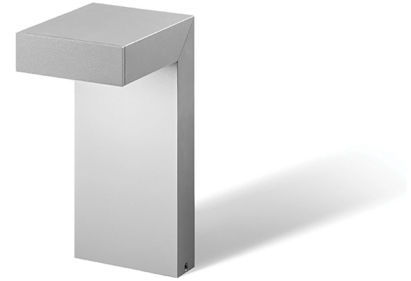

PER.1200.25

Architectonische L-vormige LED bollard.
 Europees fabricaat.
 Geëxtrudeerd aluminium huis wat bijdraagt aan de optimale warmteafvoer van de LED's.
 Gehard veiligheidsglas.
 Dubbele laag polyester poedercoating, bestand tegen corrosie en buitenomstandigheden.
 RVS bouten.
 Wartel M16.
 Voorgemonteerde neopreen kabel 0,5 m.
 Topkwaliteit driver (ingebouwd) en LED (CREE), 5 jaar garantie.

Product naam	PER.1
Kleur	Aluminium RAL9006
Dimbaar	Niet dimbaar
Vermogen	7W
Lumen	847 lm
Lm/W	121
Kleurtemperatuur	4000K
CRI	>80
Bundel	asym
Lichtuitstraling	Asymmetrisch
Klasse	Klasse I
IK	IK10
IP	IP65
Levensduur LED	50.000 uur (L80/B10)
Hoogte	300 mm
Autonomie	NEE
Sensor	Nee
Voeding	230V
Zelftest	Nee
Zone	Niet explosieveilig
Binnen/Buiten	Buiten
Montagegroep	Opbouw