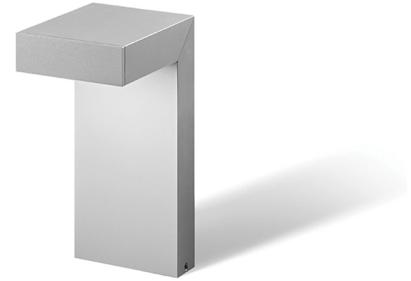

PER.1500.25

Architectonische L-vormige LED bollard.

Europees fabricaat.

Geëxtrudeerd aluminium huis wat bijdraagt aan de optimale warmteafvoer van de LED's.

Gehard veiligheidsglas.

Dubbele laag polyester poedercoating, bestand tegen corrosie en buitenomstandigheden.

RVS bouten.

Wartel M16.

Voorgemonteerde neopreen kabel 0,5 m.

Topkwaliteit driver (ingebouwd) en LED (CREE), 5 jaar garantie.

Product naam	PER.1
Kleur	Aluminium RAL9006
Dimbaar	Niet dimbaar
Vermogen	14W
Lumen	1610 lm
Lm/W	115
Kleurtemperatuur	3000K
CRI	>80
Bundel	asym
Lichtuitstraling	Asymmetrisch
Klasse	Klasse I
IK	IK10
IP	IP65
Levensduur LED	50.000 uur (L80/B10)
Hoogte	300 mm
Autonomie	NEE
Sensor	Nee
Voeding	230V
Zelftest	Nee
Zone	Niet explosieveilig
Binnen/Buiten	Buiten
Montagegroep	Opbouw