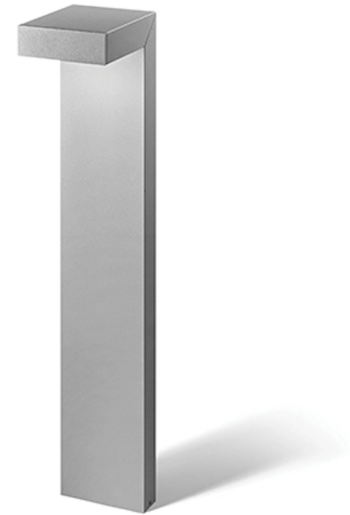

PER.3100.25

Architectonische L-vormige LED bollard.

Europees fabricaat.

Geëxtrudeerd aluminium huis wat bijdraagt aan de optimale warmteafvoer van de LED's.

Gehard veiligheidsglas.

Dubbele laag polyester poedercoating, bestand tegen corrosie en buitenomstandigheden.

RVS bouten.

Wartel M16.

Voorgemonteerde neopreen kabel 0,5 m.

Topkwaliteit driver (ingebouwd) en LED (CREE), 5 jaar garantie.

Product naam	PER.3
Kleur	Aluminium RAL9006
Dimbaar	Niet dimbaar
Vermogen	7W
Lumen	805 lm
Lm/W	115
Kleurtemperatuur	3000K
CRI	>80
Bundel	asym
Lichtuitstraling	Asymmetrisch
Klasse	Klasse I
IK	IK10
IP	IP65
Levensduur LED	50.000 uur (L80/B10)
Hoogte	750 mm
Autonomie	NEE
Sensor	Nee
Voeding	230V
Zelftest	Nee
Binnen/Buiten	Buiten
Montagegroep	Opbouw