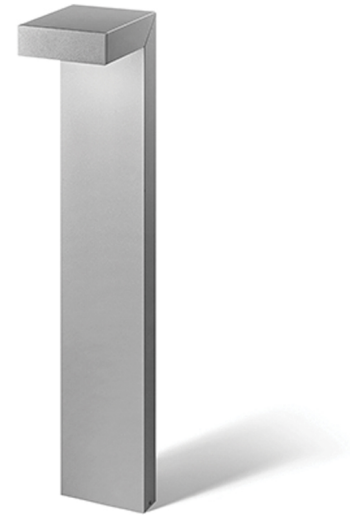

PER.3500.25

Architectonische L-vormige LED bollard.
 Europees fabricaat.
 Geëxtrudeerd aluminium huis wat bijdraagt aan de optimale warmteafvoer van de LED's.
 Gehard veiligheidsglas.
 Dubbele laag polyester poedercoating, bestand tegen corrosie en buitenomstandigheden.
 RVS bouten.
 Wartel M16.
 Voorgemonteerde neopreen kabel 0,5 m.
 Topkwaliteit driver (ingebouwd) en LED (CREE), 5 jaar garantie.

Product naam	PER.3
Kleur	Aluminium RAL9006
Dimbaar	Niet dimbaar
Vermogen	14W
Lumen	1610 lm
Lm/W	115
Kleurtemperatuur	3000K
CRI	>80
Bundel	asym
Lichtuitstraling	Asymmetrisch
Klasse	Klasse I
IK	IK10
IP	IP65
Levensduur LED	50.000 uur (L80/B10)
Hoogte	750 mm
Autonomie	NEE
Sensor	Nee
Voeding	230V
Zelftest	Nee
Zone	Niet explosieveilig
Binnen/Buiten	Buiten
Montagegroep	Opbouw