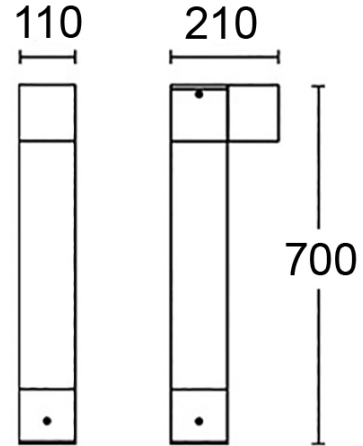

**PIX.6100.88**

**Professionele bollard.**

Europees fabricaat.  
 Paal van gelamineerd hout.  
 Lichtuitstraling 1-zijdig.  
 Gehard veiligheidsglas.  
 Voorgemonteerde kabel.  
 Garantie 5 jaar.

Product naam	PIX.6
Kleur	Hout/grafiet RAL7024
Vermogen	10W
Lumen	550 lm
Kleurtemperatuur	3000K
CRI	>80
Lichtverdeling	1-zijdig
Klasse	Klasse I
IK	IK08
IP	IP66
Levensduur LED	60.000 uur (L80/B20)
Breedte	110 mm
Hoogte	700 mm
Voeding	230V
Binnen/Buiten	Buiten
Montagegroep	Staand
WVO	0,09 m <sup>2</sup>