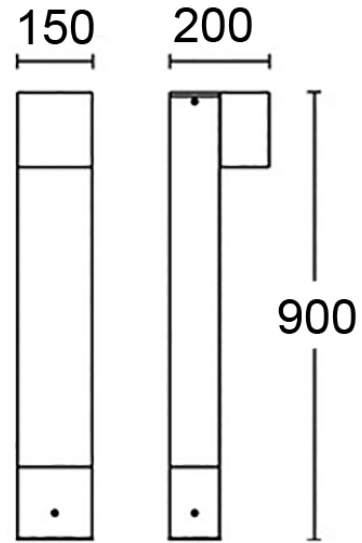

**PIX.7110.88**

**Professionele bollard.**

Europees fabricaat.  
 Paal van gelamineerd hout.  
 Lichtuitstraling 1-zijdig.  
 Gehard veiligheidsglas.  
 Voorgemonteerde kabel.  
 Garantie 5 jaar.

Product naam	PIX.7
Kleur	Hout/grafiet RAL7024
Vermogen	10W
Lumen	625 lm
Kleurtemperatuur	4000K
CRI	>80
Lichtverdeling	1-zijdig
Klasse	Klasse I
IK	IK08
IP	IP66
Levensduur LED	60.000 uur (L80/B20)
Breedte	150 mm
Hoogte	900 mm
Voeding	230V
Binnen/Buiten	Buiten
Montagegroep	Staand
WVO	0,15 m <sup>2</sup>