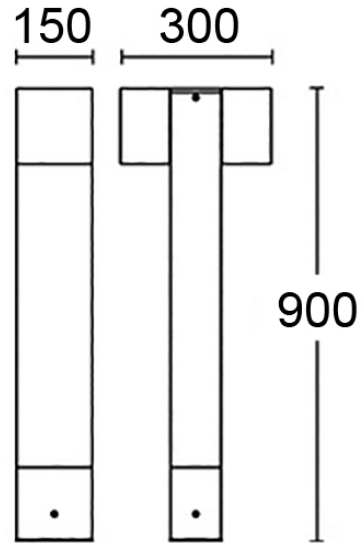

PIX.7200.87

Professionele bollard.

Europees fabricaat.
 Paal van gelamineerd hout.
 Lichtuitstraling 2-zijdig.
 Gehard veiligheidsglas.
 Voorgemonteerde kabel.
 Garantie 5 jaar.

Product naam	PIX.7
Kleur	Hout/alu RAL9006
Vermogen	20W
Lumen	1150 lm
Kleurtemperatuur	3000K
CRI	>80
Lichtverdeling	2-zijdig
Klasse	Klasse I
IK	IK08
IP	IP66
Levensduur LED	60.000 uur (L80/B20)
Breedte	150 mm
Hoogte	900 mm
Voeding	230V
Binnen/Buiten	Buiten
Montagegroep	Staand
WVO	0,17 m ²