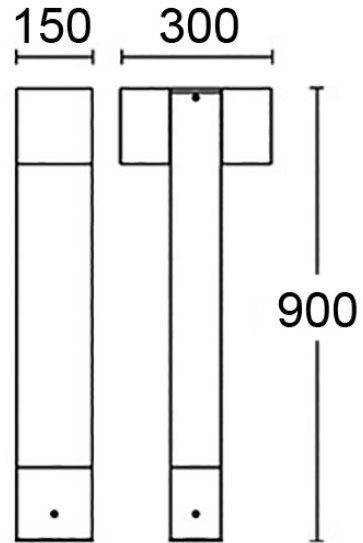

PIX.7210.87

Professionele bollard.

Europees fabricaat.
 Paal van gelamineerd hout.
 Lichtuitstraling 2-zijdig.
 Gehard veiligheidsglas.
 Voorgemonteerde kabel.
 Garantie 5 jaar.

Product naam	PIX.7
Kleur	Hout/alu RAL9006
Vermogen	20W
Lumen	1250 lm
Kleurtemperatuur	4000K
CRI	>80
Lichtverdeling	2-zijdig
Klasse	Klasse I
IK	IK08
IP	IP66
Levensduur LED	60.000 uur (L80/B20)
Breedte	150 mm
Hoogte	900 mm
Voeding	230V
Binnen/Buiten	Buiten
Montagegroep	Staand
WVO	0,17 m ²