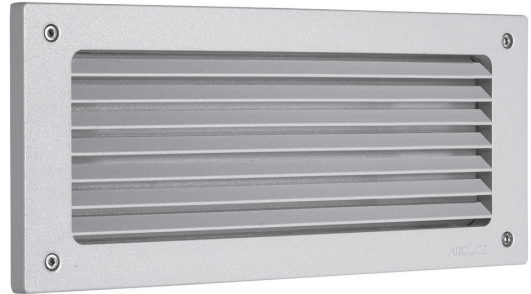

## RIO.2130.25

### "RENIO"

Wandinbouwarmatuur met hoge IP-waarde.

Glasvezelversterkte kunststof basis.

**Gietaluminium afdekraam.**

Slagvast polycarbonaat afscherming.

Dubbele laag polyester poedercoating, bestand tegen corrosie en buitenomstandigheden.

2x wartel voor doorvoerbedrading.

RVS 316 bouten.

Topkwaliteit driver (ingebouwd) en LED, 5 jaar garantie.

Inclusief kunststof inbouwdoos.

Product naam	RIO.2
Kleur	Aluminium RAL9006
Dimbaar	Niet dimbaar
Vermogen	8W
Lumen	125 lm
Lm/W	16
Kleurtemperatuur	3000K
CRI	>80
Bundel	asym
Lichtuitstraling	Asymmetrisch
Klasse	Klasse I
IK	IK09
IP	IP65
Levensduur LED	60.000 uur (L80/B20)
Lengte	312 mm
Breedte	127 mm
Hoogte	10 mm
Diepte	110 mm
Sensor	Nee
Voeding	230V
Binnen/Buiten	Zowel binnen als buiten
Montagegroep	Inbouw